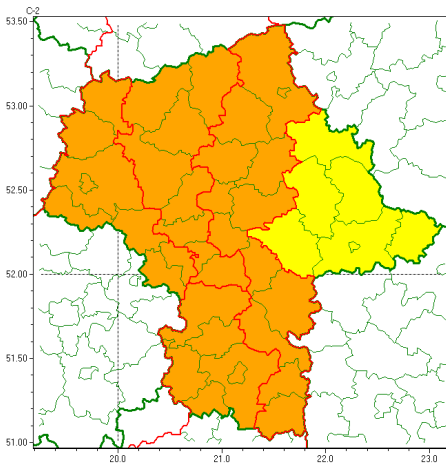

email: meteo.warszawa@imgw.pl

www: www.imgw.pl

Zasięg ostrzeżeń w województwie

Burze z gradem
2022-08-24 12:44

Upał
2022-08-24 12:44

WOJEWÓDZTWO MAZOWIECKIE
OSTRZEŻENIA METEOROLOGICZNE ZBIORCZO NR 193
WYKAZ OBOWIĄZUJĄCYCH OSTRZEŻEŃ
o godz. 12:44 dnia 24.08.2022

Zjawisko/Stopień zagrożenia	Upał/1
Obszar (w nawiasie numer ostrzeżenia dla powiatu)	powiaty: białobrzeski(74), grójecki(73), przysuski(75), Radom(75), radomski(75), szydłowiecki(76)
Ważność	od godz. 13:00 dnia 25.08.2022 do godz. 20:00 dnia 27.08.2022
Prawdopodobieństwo	80%
Przebieg	Prognozuje się upał. Temperatura maksymalna w dzień od 30°C do 32°C. Temperatura minimalna w nocy od 14°C do 17°C.
SMS	IMGW-PIB OSTRZEŻENIA: UPAŁ/1 mazowieckie (6 powiatów) od 13:00/25.08 do 20:00/27.08.2022 temp. maks 32 st, temp min 17 st. Dotyczy powiatów: białobrzeski, grójecki, przysuski, Radom, radomski i szydłowiecki.
RSO	Woj. mazowieckie (6 powiatów), IMGW-PIB wydał ostrzeżenie pierwszego stopnia o upałach
Uwagi	Brak.
Zjawisko/Stopień zagrożenia	Burze z gradem/2