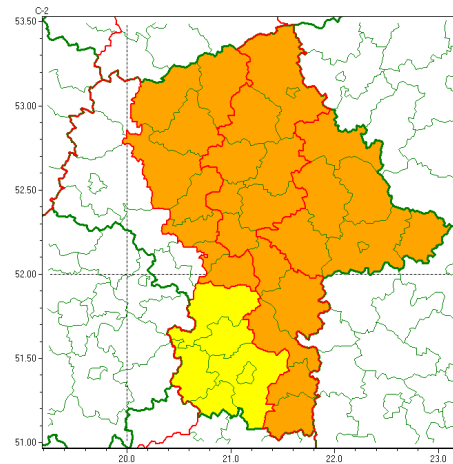

email: meteo.warszawa@imgw.pl

www: www.imgw.pl

Zasięg ostrzeżeń w województwie

Burze z gradem
2022-08-24 12:44

Upał
2022-08-24 12:44

WOJEWÓDZTWO MAZOWIECKIE
OSTRZEŻENIA METEOROLOGICZNE ZBIORCZO NR 193
WYKAZ OBOWIĄZUJĄCYCH OSTRZEŻEŃ
o godz. 12:44 dnia 24.08.2022

Zjawisko/Stopień zagrożenia	Upał/1
Obszar (w nawiasie numer ostrzeżenia dla powiatu)	powiaty: białobrzeski(74), grójecki(73), przysuski(75), Radom(75), radomski(75), szydłowiecki(76)
Ważność	od godz. 13:00 dnia 25.08.2022 do godz. 20:00 dnia 27.08.2022
Prawdopodobieństwo	80%
Przebieg	Prognozuje się upał. Temperatura maksymalna w dzień od 30°C do 32°C. Temperatura minimalna w nocy od 14°C do 17°C.
SMS	IMGW-PIB OSTRZEŻENIA: UPAŁ/1 mazowieckie (6 powiatów) od 13:00/25.08 do 20:00/27.08.2022 temp. maks 32 st, temp min 17 st. Dotyczy powiatów: białobrzeski, grójecki, przysuski, Radom, radomski i szydłowiecki.
RSO	Woj. mazowieckie (6 powiatów), IMGW-PIB wydał ostrzeżenie pierwszego stopnia o upałach
Uwagi	Brak.
Zjawisko/Stopień zagrożenia	Burze z gradem/2