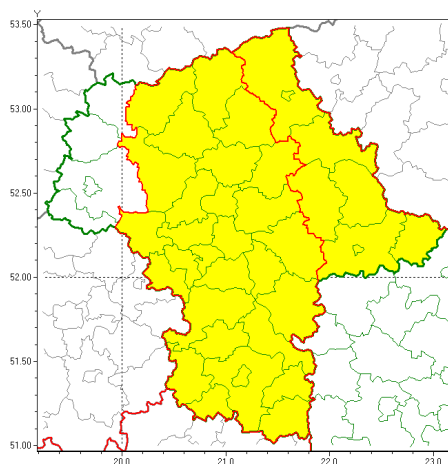

Zasięg ostrzeżeń w województwie

Opady mrozne
2022-02-03 12:13

WOJEWÓDZTWO MAZOWIECKIE OSTRZEŻENIA METEOROLOGICZNE ZBIORCZO NR 24 WYKAZ OBOWIAZUJĄCYCH OSTRZEŻEŃ o godz. 12:13 dnia 03.02.2022

Zjawisko/Stopień zagrożenia	Opady mrozne/1
Obszar (w nawiasie numer ostrzeżenia dla powiatu)	powiaty: białobrzegi(15), ciechanowski(17), garwoliński(15), grodziski(15), grójecki(15), kozienicki(15), legionowski(16), lipski(15), makowski(16), miński(15), mławski(17), nowodworski(16), otwocki(15), piaseczyński(15), płoński(17), pruszkowski(15), przasnyski(16), przysuski(15), pułtuski(16), Radom(15), radomski(15), sochaczewski(15), szydłowiecki(15), Warszawa(15), warszawski zachodni(15), wołomiński(16), wyszkowski(15), zwoleński(15), żyrardowski(15)
Ważność	od godz. 22:00 dnia 03.02.2022 do godz. 08:00 dnia 04.02.2022
Prawdopodobieństwo	80%
Przebieg	Prognozowane są słabe opady mroźnego deszczu lub deszczu ze śniegiem, powodujące gołoledź.
SMS	IMGW-PIB OSTRZEŻENIA: MROŹNE OPADY/1 mazowieckie (29 powiatów) od 22:00/03.02 do 08:00/04.02.2022 mroźne opady, drogi liskie. Dotyczy powiatów: białobrzegi, ciechanowski, garwoliński, grodziski, grójecki, kozienicki, legionowski, lipski, makowski, miński, mławski, nowodworski, otwocki, piaseczyński, płoński, pruszkowski, przasnyski, przysuski, pułtuski, Radom, radomski, sochaczewski, szydłowiecki, Warszawa, warszawski zachodni, wołomiński, wyszkowski, zwoleński i żyrardowski.
RSO	Woj. mazowieckie (29 powiatów), IMGW-PIB wydał ostrzeżenie pierwszego stopnia o opadach mroźnych
Uwagi	Brak.