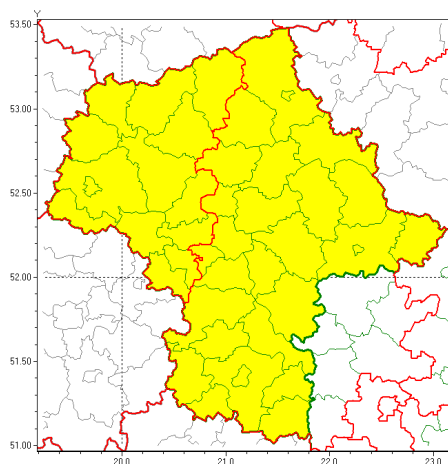

Zasięg ostrzeżeń w województwie

Silny wiatr
2022-02-04 13:10

WOJEWÓDZTWO MAZOWIECKIE
OSTRZEŻENIA METEOROLOGICZNE ZBIORCZO NR 25
WYKAZ OBOWIAZUJĄCYCH OSTRZEŻEŃ
o godz. 13:10 dnia 04.02.2022

Zjawisko/Stopień zagrożenia	Silny wiatr/1
Obszar (w nawiasie numer ostrzeżenia dla powiatu)	powiaty: ciechanowski(18), gostyniński(16), grodziski(16), mławski(18), nowodworski(17), Płock(16), płocki(16), płoński(18), przasnyski(17), sierpecki(16), sochaczewski(16), warszawski zachodni(16), uromiński(16), yrardowski(16)
Ważność	od godz. 04:00 dnia 05.02.2022 do godz. 11:00 dnia 05.02.2022
Prawdopodobieństwo	80%
Przebieg	Prognozuje się wystąpienie silnego wiatru o średniej prędkości od 20 km/h do 30 km/h, w porywach do 90 km/h, z zachodu. Lokalnie możliwe burze.
SMS	IMGW-PIB OSTRZEŻENIE: WIATR/1 mazowieckie (14 powiatów) od 04:00/05.02 do 11:00/05.02.2022 prędkość do 30 km/h, porywy do 90 km/h, W. Dotyczy powiatów: ciechanowski, gostyniński, grodziski, mławski, nowodworski, Płock, płocki, płoński, przasnyski, sierpecki, sochaczewski, warszawski zachodni, uromiński i yrardowski.
RSO	Woj. mazowieckie (14 powiatów), IMGW-PIB wydał ostrzeżenie pierwszego stopnia o silnym wietrze
Uwagi	Brak.
Zjawisko/Stopień zagrożenia	Silny wiatr/1