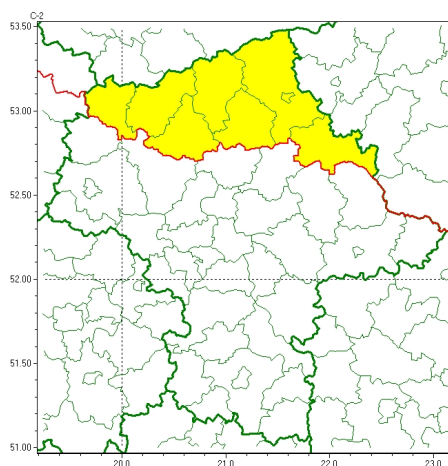

Zasięg ostrzeżeń w województwie

Silny mróz
2022-12-14 11:52

WOJEWÓDZTWO MAZOWIECKIE
OSTRZEŻENIA METEOROLOGICZNE ZBIORCZO NR 268
WYKAZ OBOWIĄZUJĄCYCH CYCHOSTRZEŻEŃ
o godz. 11:52 dnia 14.12.2022

Zjawisko/Stopień zagrożenia	Silny mróz/1
Obszar (w nawiasie numer ostrzeżenia dla powiatu)	powiaty: ciechanowski(77), makowski(82), mławski(81), ostrołęcki(87), Ostrołęka(86), ostrowski(89), przasnyski(82), uroński(84)
Ważność	od godz. 18:00 dnia 14.12.2022 do godz. 09:00 dnia 15.12.2022
Prawdopodobieństwo	75%
Przebieg	Prognozuje się temperatury minimalne w nocy od -16°C do -12°C . Wiatr o średniej prędkości od 10 km/h do 20 km/h, z kierunków południowych.
SMS	IMGW-PIB OSTRZEŻEGA: MRÓZ/1 mazowieckie (8 powiatów) od 18:00/14.12 do 09:00/15.12.2022 temp. min -16°C , wiatr 10-20 km/h. Dotyczy powiatów: ciechanowski, makowski, mławski, ostrołęcki, Ostrołęka, ostrowski, przasnyski i uroński.
RSO	Woj. mazowieckie (8 powiatów), IMGW-PIB wydał ostrzeżenie pierwszego stopnia o silnych mrozach
Uwagi	Brak.