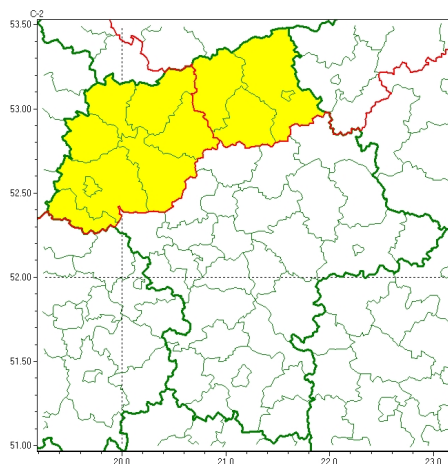

### Zasięg ostrzeżeń w województwie

Opady mrozne  
2022-12-24 22:33

## WOJEWÓDZTWO MAZOWIECKIE OSTRZE ENIA METEOROLOGICZNE ZBIORCZO NR 276 WYKAZ OBOWIĄZUJĄCYCH CYCH OSTRZEŃ o godz. 22:33 dnia 24.12.2022

Zjawisko/Stopień zagrożenia	Opady mrozne/1
Obszar (w nawiasie numer ostrzeżenia dla powiatu)	powiaty: makowski(84), ostrołęcki(89), Ostrołęka(88), przasnyski(84)
Ważność	od godz. 23:00 dnia 24.12.2022 do godz. 09:00 dnia 25.12.2022
Prawdopodobieństwo	70%
Przebieg	Prognozowane są miejscami słabe opady mrozne gołoledzi lub mawki powodujące gołoledzi.
SMS	IMGW-PIB OSTRZEŻENIA: MARZNE OPADY/1 mazowieckie (4 powiaty) od 23:00/24.12 do 09:00/25.12.2022 miejscami mrozne opady, drogi liskie. Dotyczy powiatów: makowski, ostrołęcki, Ostrołęka i przasnyski.
RSO	Woj. mazowieckie (4 powiaty), IMGW-PIB wydał ostrzeżenie pierwszego stopnia o opadach mroznych
Uwagi	Ostrzeżenie może być kontynuowane.
Zjawisko/Stopień zagrożenia	Opady mrozne/1
Obszar (w nawiasie numer ostrzeżenia dla powiatu)	powiaty: ciechanowski(79), gostyniński(86), mławski(83), Płock(85), płocki(86), płocki(78), sierpecki(81), uromiński(86)
Ważność	od godz. 18:00 dnia 24.12.2022 do godz. 06:00 dnia 25.12.2022
Prawdopodobieństwo	70%
Przebieg	Prognozowane są miejscami słabe opady mrozne gołoledzi lub mawki powodujące gołoledzi. Opady będą występowały okresami, przeważa będzie deszcz ze niegiem.

<b>SMS</b>	IMGW-PIB OSTRZEGA: MARZNI CEOPADY/1 mazowieckie (8 powiatów) od 18:00/24.12 do 06:00/25.12.2022 lokalnie marznice opady, drogi liskie. Dotyczy powiatów: ciechanowski, gostyniński, mławski, Płock, płocki, płocki, sierpecki i uromiński.
<b>RSO</b>	Woj. mazowieckie (8 powiatów), IMGW-PIB wydał ostrzeżenie pierwszego stopnia o opadach marzniczych
<b>Uwagi</b>	Brak.