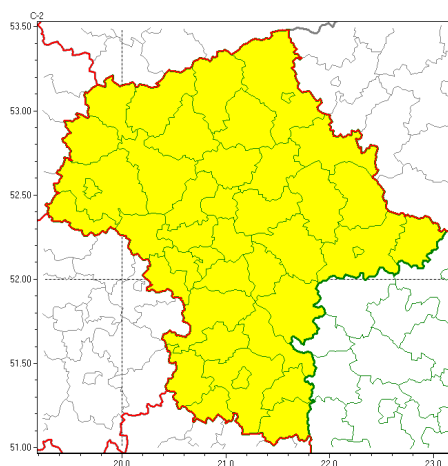

Zasięg ostrzeżeń w województwie

Przymrozki
2022-04-11 12:17

WOJEWÓDZTWO MAZOWIECKIE
OSTRZEŻENIA METEOROLOGICZNE ZBIORCZO NR 49
WYKAZ OBOWIĄZUJĄCYCH OSTRZEŻEŃ
o godz. 12:17 dnia 11.04.2022

Zjawisko/Stopień zagrożenia	Przymrozki/1
Obszar (w nawiasie numer ostrzeżenia dla powiatu)	powiaty: białobrzegi(30), ciechanowski(25), garwoliński(30), gostyniński(24), grodziski(29), grójecki(30), kozienicki(30), legionowski(30), lipski(30), łosicki(27), makowski(24), miński(29), mławski(25), nowodworski(29), ostrołęcki(25), Ostrołęka(25), ostrowski(27), otwocki(29), piaseczyński(30), Płock(24), płocki(24), płocki(26), pruszkowski(29), przasnyski(24), przysuski(30), pułtuski(28), Radom(30), radomski(30), Siedlce(27), siedlecki(27), sierpecki(23), sochaczewski(24), sokołowski(27), szydłowiecki(30), Warszawa(29), warszawski zachodni(28), węgrowski(27), wołomiński(30), wyszkowski(27), zwoleński(30), uromiński(23), yardowski(29)
Ważność	od godz. 23:00 dnia 11.04.2022 do godz. 08:00 dnia 12.04.2022
Prawdopodobieństwo	80%
Przebieg	Miejscom prognozowany jest spadek temperatury powietrza do -3°C, przy gruncie do -5°C.
SMS	IMGW-PIB OSTRZEŻENIA: PRZYMROZKI/1 mazowieckie (wszystkie powiaty) od 23:00/11.04 do 08:00/12.04.2022 temp. min -3 st., przy gruncie -5 st. Dotyczy powiatów: wszystkie powiaty.
RSO	Woj. mazowieckie (wszystkie powiaty), IMGW-PIB wydał ostrzeżenie pierwszego stopnia o przymrozkach
Uwagi	Brak.
Dyżurny synoptyk IMGW-PIB	Kamil Walczak