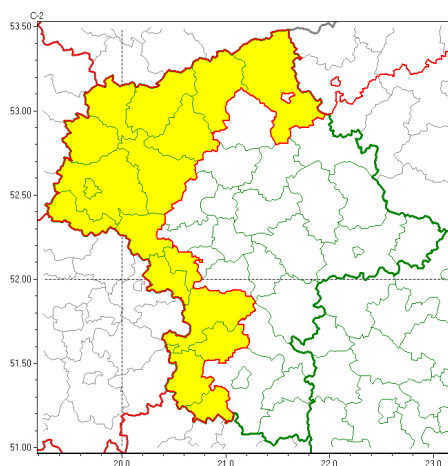

Zasięg ostrzeżeń w województwie

Przymrozki
2022-04-26 12:08

WOJEWÓDZTWO MAZOWIECKIE
OSTRZEŻENIA METEOROLOGICZNE ZBIORCZO NR 57
WYKAZ OBYWATELI ZUCIENNYCH OSTRZEŻENIEM
o godz. 12:08 dnia 26.04.2022

Zjawisko/Stopień zagrożenia	Przymrozki/1
Obszar (w nawiasie numer ostrzeżenia dla powiatu)	powiaty: białobrzegi(35), ciechanowski(28), gostyniński(27), grodziski(32), grójecki(35), mławski(28), ostrołęcki(28), Płock(27), płocki(27), płoński(29), przasnyski(27), przysuski(35), sierpecki(26), sochaczewski(27), szydłowiecki(35), uroński(26), yardowski(33)
Ważność	od godz. 00:00 dnia 27.04.2022 do godz. 08:00 dnia 27.04.2022
Prawdopodobieństwo	80%
Przebieg	Miejscami prognozowany jest spadek temperatury powietrza do około -1°C, przy gruncie do -3°C.
SMS	IMGW-PIB OSTRZEŻENIA: PRZYMROZKI/1 mazowieckie (17 powiatów) od 00:00/27.04 do 08:00/27.04.2022 temp. min -1 st., przy gruncie -3 st. Dotyczy powiatów: białobrzegi, ciechanowski, gostyniński, grodziski, grójecki, mławski, ostrołęcki, Płock, płocki, płoński, przasnyski, przysuski, sierpecki, sochaczewski, szydłowiecki, uroński i yardowski.
RSO	Woj. mazowieckie (17 powiatów), IMGW-PIB wydał ostrzeżenie pierwszego stopnia o przymrozkach
Uwagi	Brak.
Dyrektor synoptyk IMGW-PIB	Michał Kowalczyk