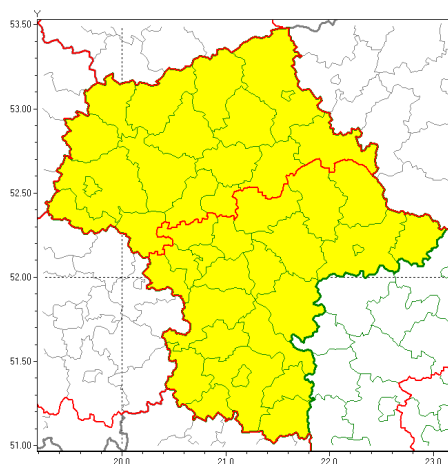

### Zasięg ostrzeżeń w województwie

Silny wiatr  
2022-01-13 12:14

## WOJEWÓDZTWO MAZOWIECKIE OSTRZEŻENIA METEOROLOGICZNE ZBIORCZO NR 6 WYKAZ OBOWIAZUJĄCYCH OSTRZEŻEŃ o godz. 12:14 dnia 13.01.2022

<b>Zjawisko/Stopień zagrożenia</b>	Silny wiatr/1
<b>Obszar (w nawiasie numer ostrzeżenia dla powiatu)</b>	powiaty: białobrzeski(3), garwoliński(3), grodziski(3), grójceński(3), kozienicki(3), lipski(3), łosicki(3), miński(3), otwocki(3), piaseczyński(3), pruszkowski(3), przysuski(3), Radom(3), radomski(3), Siedlce(3), siedlecki(3), sokołowski(4), szydłowiecki(3), Warszawa(3), warszawski zachodni(3), węgrowski(4), wołomiński(4), zwoleński(3), żyrardowski(3)
<b>Ważność</b>	od godz. 02:00 dnia 14.01.2022 do godz. 18:00 dnia 14.01.2022
<b>Prawdopodobieństwo</b>	80%
<b>Przebieg</b>	Prognozuje się wystąpienie silnego wiatru o średniej prędkości od 30 km/h do 40 km/h, w porywach do 90 km/h, z zachodu i północnego zachodu.
<b>SMS</b>	IMGW-PIB OSTRZEŻENIA: WIATR/1 mazowieckie (24 powiatów) od 02:00/14.01 do 18:00/14.01.2022 prędkość do 40 km/h, porywy do 90 km/h, W, NW. Dotyczy powiatów: białobrzeski, garwoliński, grodziski, grójceński, kozienicki, lipski, łosicki, miński, otwocki, piaseczyński, pruszkowski, przysuski, Radom, radomski, Siedlce, siedlecki, sokołowski, szydłowiecki, Warszawa, warszawski zachodni, węgrowski, wołomiński, zwoleński i żyrardowski.
<b>RSO</b>	Woj. mazowieckie (24 powiatów), IMGW-PIB wydał ostrzeżenie pierwszego stopnia o silnym wietrze
<b>Uwagi</b>	Brak.
<b>Zjawisko/Stopień zagrożenia</b>	Silny wiatr/1