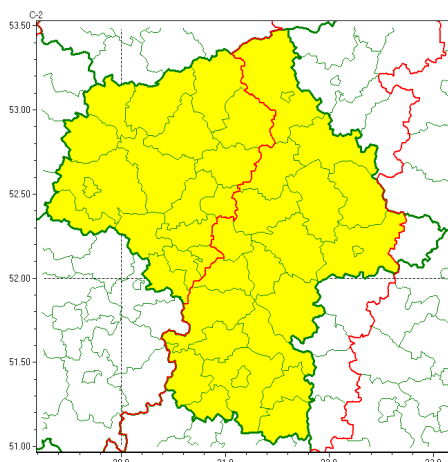

Zasięg ostrzeżeń w województwie

Burze z gradem
2022-06-07 04:57

WOJEWÓDZTWO MAZOWIECKIE OSTRZEŻENIA METEOROLOGICZNE ZBIORCZO NR 90 WYKAZ OBOWIĄZUJĄCYCH OSTRZEŻEŃ o godz. 04:57 dnia 07.06.2022

Zjawisko/Stopień zagrożenia	Burze z gradem/1
Obszar (w nawiasie numer ostrzeżenia dla powiatu)	powiaty: ciechanowski(39), gostyniński(39), grodziski(43), legionowski(45), makowski(39), mławski(40), nowodworski(43), Płock(39), płocki(39), płoński(39), pruszkowski(42), przasnyski(41), pułtuski(42), sierpecki(37), sochaczewski(36), warszawski zachodni(41), uromiński(38), yrardowski(45)
Ważność	od godz. 13:00 dnia 07.06.2022 do godz. 23:00 dnia 07.06.2022
Prawdopodobieństwo	80%
Przebieg	Prognozowane są burze, którym miejscami będzie towarzyszyły silne opady deszczu od 20 mm do 30 mm oraz porywy wiatru do 70 km/h. Miejscami grad.
SMS	IMGW-PIB OSTRZEŻENIA: BURZE Z GRADEM/1 mazowieckie (18 powiatów) od 13:00/07.06 do 23:00/07.06.2022 deszcz 30 mm, grad, porywy 70 km/h. Dotyczy powiatów: ciechanowski, gostyniński, grodziski, legionowski, makowski, mławski, nowodworski, Płock, płocki, płoński, pruszkowski, przasnyski, pułtuski, sierpecki, sochaczewski, warszawski zachodni, uromiński i yrardowski.
RSO	Woj. mazowieckie (18 powiatów), IMGW-PIB wydał ostrzeżenie pierwszego stopnia o burzach z gradem
Uwagi	Brak.
Zjawisko/Stopień zagrożenia	Burze z gradem/1