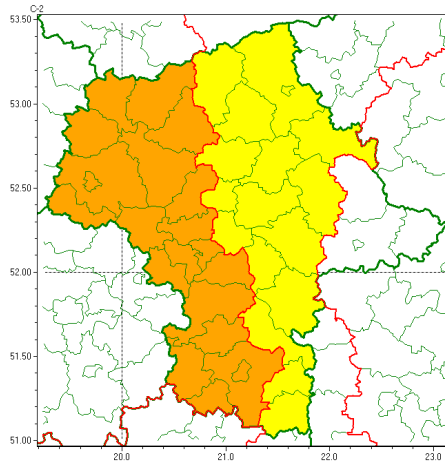

### Zasięg ostrzeżeń w województwie

Burze z gradem  
2022-06-09 05:20

**WOJEWÓDZTWO MAZOWIECKIE**  
**OSTRZEŻENIA METEOROLOGICZNE ZBIORCZO NR 94**  
**WYKAZ OBOWIĄZUJĄCYCH OSTRZEŻEŃ**  
**o godz. 05:20 dnia 09.06.2022**

<b>Zjawisko/Stopień zagrożenia</b>	Burze z gradem/1
<b>Obszar (w nawiasie numer ostrzeżenia dla powiatu)</b>	powiaty: garwoliński(47), kozienicki(47), legionowski(47), lipski(47), makowski(41), miński(45), ostrołęcki(45), Ostrołęka(44), ostrowski(47), otwocki(44), przasnyski(42), pułtuski(44), Warszawa(44), węgrowski(46), wołomiński(47), wyszkowski(45), zwoleński(48)
<b>Ważność</b>	od godz. 14:00 dnia 09.06.2022 do godz. 01:00 dnia 10.06.2022
<b>Prawdopodobieństwo</b>	80%
<b>Przebieg</b>	Prognozowane są burze, którym miejscami będą towarzyszyły silne opady deszczu od 20 mm do 35 mm oraz porywy wiatru do 75 km/h. Miejscami grad.
<b>SMS</b>	IMGW-PIB OSTRZEŻEGA: BURZE Z GRADEM/1 mazowieckie (17 powiatów) od 14:00/09.06 do 01:00/10.06.2022 deszcz 35 mm, grad, porywy 75 km/h. Dotyczy powiatów: garwoliński, kozienicki, legionowski, lipski, makowski, miński, ostrołęcki, Ostrołęka, ostrowski, otwocki, przasnyski, pułtuski, Warszawa, węgrowski, wołomiński, wyszkowski i zwoleński.
<b>RSO</b>	Woj. mazowieckie (17 powiatów), IMGW-PIB wydał ostrzeżenie pierwszego stopnia o burzach z gradem
<b>Uwagi</b>	Brak.
<b>Zjawisko/Stopień zagrożenia</b>	Burze z gradem/2