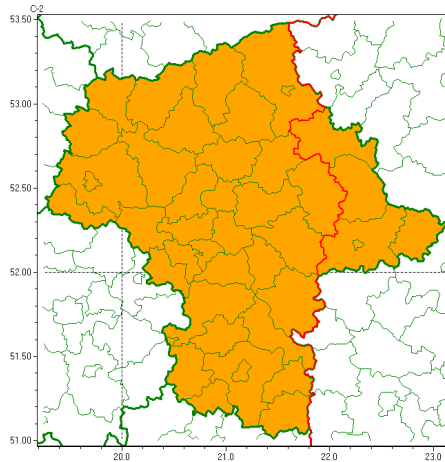

Zasięg ostrzeżeń w województwie

Burze z gradem
2022-06-13 05:15

WOJEWÓDZTWO MAZOWIECKIE
OSTRZEŻENIA METEOROLOGICZNE ZBIORCZO NR 98
WYKAZ OBOWIĄZUJĄCYCH OSTRZEŻEŃ
o godz. 05:15 dnia 13.06.2022

Zjawisko/Stopień zagrożenia	Burze z gradem/2
Obszar (w nawiasie numer ostrzeżenia dla powiatu)	powiaty: łosicki(45), ostrowski(48), Siedlce(46), siedlecki(46), sokołowski(48)
Ważność	od godz. 13:00 dnia 13.06.2022 do godz. 21:00 dnia 13.06.2022
Prawdopodobieństwo	80%
Przebieg	Prognozowane są burze, którym miejscami będą towarzyszyć silne opady deszczu od 20 mm do 30 mm, lokalnie do 40 mm oraz porywy wiatru do 90 km/h, lokalnie do 100 km/h. Miejscami grad.
SMS	IMGW-PIB OSTRZEŻEGA: BURZE Z GRADEM/2 mazowieckie (5 powiatów) od 13:00/13.06 do 21:00/13.06.2022 deszcz 40 mm, grad, porywy 100 km/h. Dotyczy powiatów: łosicki, ostrowski, Siedlce, siedlecki i sokołowski.
RSO	Woj. mazowieckie (5 powiatów), IMGW-PIB wydał ostrzeżenie drugiego stopnia o burzach z gradem
Uwagi	Brak.
Zjawisko/Stopień zagrożenia	Burze z gradem/2