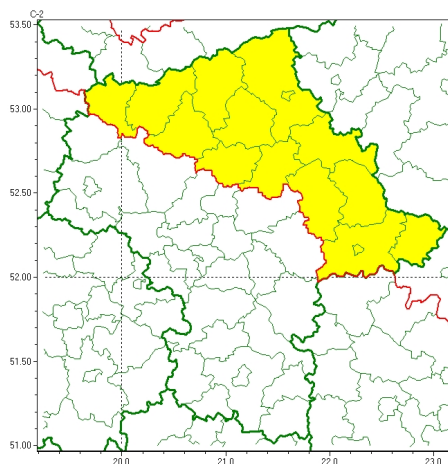

Zasięg ostrzeżeń w województwie

Burze z gradem
2023-06-15 05:24

WOJEWÓDZTWO MAZOWIECKIE
OSTRZEŻENIA METEOROLOGICZNE ZBIORCZO NR 99
WYKAZ OBOWIĄZUJĄCYCH OSTRZEŻEŃ
o godz. 05:24 dnia 15.06.2023

Zjawisko/Stopień zagrożenia	Burze z gradem/1
Obszar (w nawiasie numer ostrzeżenia dla powiatu)	powiaty: ciechanowski(33), łosicki(41), makowski(35), mławski(35), ostrołęcki(38), Ostrołęka(38), ostrowski(38), przasnyski(37), pułtuski(33), Siedlce(42), siedlecki(42), sokołowski(40), węgrowski(38), wyszkowski(35), uroński(34)
Ważność	od godz. 12:00 dnia 15.06.2023 do godz. 21:00 dnia 15.06.2023
Prawdopodobieństwo	80%
Przebieg	Prognozowane są burze, którym miejscami będą towarzyszyć silne opady deszczu od 20 mm do 30 mm oraz porywy wiatru do 70 km/h. Miejscami grad.
SMS	IMGW-PIB OSTRZEŻENIA: BURZE Z GRADEM/1 mazowieckie (15 powiatów) od 12:00/15.06 do 21:00/15.06.2023 deszcz 30 mm, grad, porywy 70 km/h. Dotyczy powiatów: ciechanowski, łosicki, makowski, mławski, ostrołęcki, Ostrołęka, ostrowski, przasnyski, pułtuski, Siedlce, siedlecki, sokołowski, węgrowski, wyszkowski i uroński.
RSO	Woj. mazowieckie (15 powiatów), IMGW-PIB wydał ostrzeżenie pierwszego stopnia o burzach z gradem
Uwagi	Brak.