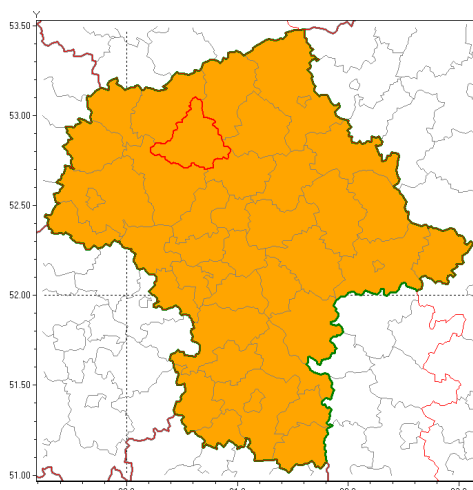

Zasięg ostrzeżenia w województwie

Burze z gradem

Ostrzeżenie meteorologiczne Nr 17

Nazwa biura	IMGW-PIB Centralne Biuro Prognoz Meteorologicznych w Warszawie
Zjawisko/stopień zagrożenia	Burze z gradem/ 2
Obszar	województwo mazowieckie powiat ciechanowski
Ważność	od godz. 12:00 dnia 10.08.2018 do godz. 24:00 dnia 10.08.2018
Przebieg	Prognozuje się wystąpienie burz z opadami deszczu miejscami od 30 mm do 50 mm, lokalnie do 60 mm oraz porywami wiatru do 115 km/h. Miejscami grad.
Prawdopodobieństwo wystąpienia zjawiska(%)	80%
Uwagi	Brak.
Dyrektor synoptyk IMGW-PIB	Michał Folwarski
Godzina i data wydania	godz. 07:35 dnia 10.08.2018
SMS	IMGW-PIB OSTRZEŻENIE: BURZE Z GRADEM/2 mazowieckie/ciechanowski od 12:00/10.08 do 24:00/10.08.2018 deszcz 60 mm, porywy 115 km/h.