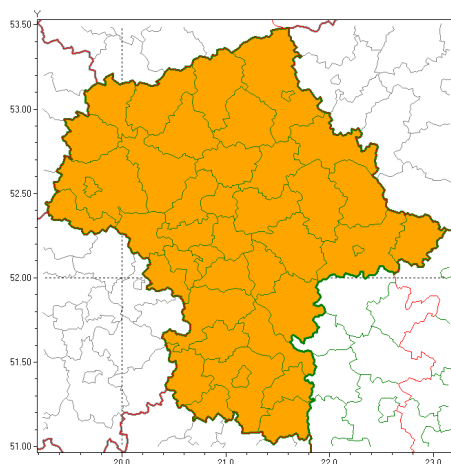

Zasięg ostrzeżeń w województwie

Upał
2018-08-10 07:35

Burze z gradem
2018-08-10 07:35

WOJEWÓDZTWO MAZOWIECKIE
OSTRZEŻENIA METEOROLOGICZNE ZBIORCZO NR 39
WYKAZ OBSZARÓW ZUCIANYCH OSTRZEŻENIAMI
o godz. 07:35 dnia 10.08.2018

Zjawisko/Stopień zagrożenia	Upał/2
Obszar	powiaty: białobrzeski, ciechanowski, garwoliński, gostyniński, grodzki, grójecki, kozienicki, legionowski, lipski, łosicki, makowski, miński, mławski, nowodworski, ostrołęcki, Ostrołęka, ostrowski, otwocki, piaseczyński, Płock, płocki, płoński, pruszkowski, przasnyski, przysuski, pułtuski, Radom, radomski, Siedlce, siedlecki, sierpecki, sochaczewski, sokołowski, szydłowiecki, Warszawa, warszawski zachodni, węgrowski, wołomiński, wyszkowski, zwoleński, uromiński, yrardowski
Ważność	od godz. 12:00 dnia 08.08.2018 do godz. 20:00 dnia 10.08.2018
Prawdopodobieństwo	90%
Przebieg	Prognozuje się upały. Temperatura maksymalna w nocy od 29°C do 31°C, w pozostałe dni od 31°C do 34°C. Temperatura minimalna w nocy od 18°C do 21°C.
SMS	IMGW-PIB OSTRZEŻENIA: UPAŁ/2 mazowieckie (wszystkie powiaty) od 12:00/08.08 do 20:00/10.08.2018 temp. maks. 34 st, temp. min. 21 st. Dotyczy powiatów: wszystkie powiaty.
RSO	Woj. mazowieckie (wszystkie powiaty), IMGW-PIB wydał ostrzeżenie drugiego stopnia o upałach
Zjawisko/Stopień zagrożenia	Burze z gradem/2