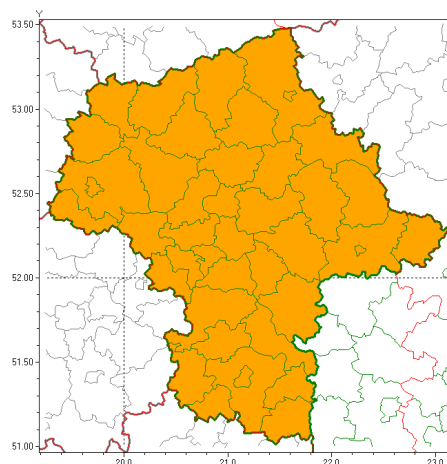

Zasięg ostrzeżeń w województwie

Upał
2018-08-10 07:35

Burze z gradem
2018-08-10 07:35

WOJEWÓDZTWO MAZOWIECKIE
OSTRZEŻENIA METEOROLOGICZNE ZBIORCZO NR 39
WYKAZ OBSZARÓW ZUCIANYCH OSTRZEŻENIAMI
o godz. 07:35 dnia 10.08.2018

Zjawisko/Stopień zagrożenia	Upał/2
Obszar	powiaty: białobrzeski, ciechanowski, garwoliński, gostyniński, grodzki, grójecki, kozienicki, legionowski, lipski, łosicki, makowski, miński, mławski, nowodworski, ostrołęcki, Ostrołęka, ostrowski, otwocki, piaseczyński, Płock, płocki, płoński, pruszkowski, przasnyski, przysuski, pułtuski, Radom, radomski, Siedlce, siedlecki, sierpecki, sochaczewski, sokołowski, szydłowiecki, Warszawa, warszawski zachodni, węgrowski, wołomiński, wyszkowski, zwoleński, uromiński, yrardowski
Ważność	od godz. 12:00 dnia 08.08.2018 do godz. 20:00 dnia 10.08.2018
Prawdopodobieństwo	90%
Przebieg	Prognozuje się upały. Temperatura maksymalna w nocy od 29°C do 31°C, w pozostałe dni od 31°C do 34°C. Temperatura minimalna w nocy od 18°C do 21°C.
SMS	IMGW-PIB OSTRZEŻENIA: UPAŁ/2 mazowieckie (wszystkie powiaty) od 12:00/08.08 do 20:00/10.08.2018 temp. maks. 34 st, temp. min. 21 st. Dotyczy powiatów: wszystkie powiaty.
RSO	Woj. mazowieckie (wszystkie powiaty), IMGW-PIB wydał ostrzeżenie drugiego stopnia o upałach
Zjawisko/Stopień zagrożenia	Burze z gradem/2