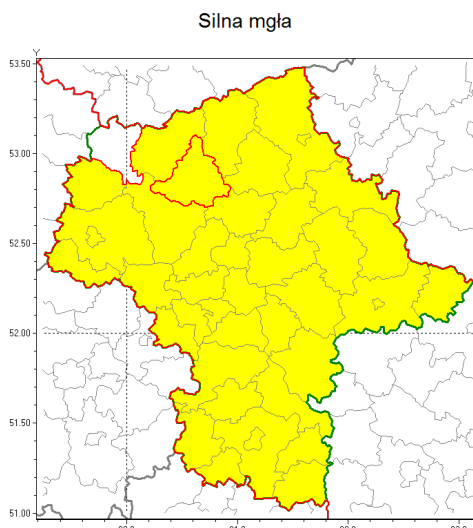

### Zasięg ostrzeżenia w województwie

### Ostrzeżenie meteorologiczne Nr 24

Nazwa biura	IMGW-PIB Centralne Biuro Prognoz Meteorologicznych w Warszawie
Zjawisko/stopień zagrożenia	Silna mgła/ 1
Obszar	województwo mazowieckie <b>powiat ciechanowski</b>
Ważność	od godz. 20:00 dnia 08.11.2018 do godz. 08:00 dnia 09.11.2018
Przebieg	Przewiduje się wystąpienie gęstych mgieł, ograniczających widzialność miejscami do 100 m.
Prawdopodobieństwo wystąpienia zjawiska(%)	80%
Uwagi	Brak.
Dyrektor synoptyk IMGW-PIB	Szymon Ogórek
Godzina i data wydania	godz. 13:47 dnia 08.11.2018
SMS	IMGW-PIB OSTRZEŻA: MGŁA/1 mazowieckie/ciechanowski od 20:00/08.11 do 08:00/09.11.2018 widzialność 100 m.