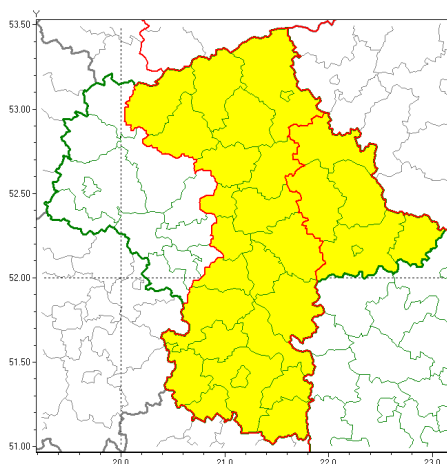

### Zasięg ostrzeżeń w województwie

Opady marznące  
2018-12-02 13:40

## WOJEWÓDZTWO MAZOWIECKIE OSTRZEŻENIA METEOROLOGICZNE ZBIORCZO NR 76 WYKAZ OBOWIAZUJĄCYCH OSTRZEŻEŃ o godz. 13:40 dnia 02.12.2018

<b>Zjawisko/Stopień zagrożenia</b>	Opady marznące/1
<b>Obszar</b>	powiaty: białobrzeski(36), ciechanowski(32), garwoliński(41), grójecki(36), kozienicki(42), legionowski(37), lipski(41), makowski(35), miński(42), mławski(31), ostrołęcki(36), Ostrołęka(36), otwocki(41), piaseczyński(38), przasnyski(35), przysuski(37), pułtuski(35), Radom(39), radomski(39), szydłowiecki(38), Warszawa(37), wołomiński(37), wyszkowski(33), zwoleński(41)
<b>Ważność</b>	od godz. 20:00 dnia 02.12.2018 do godz. 09:00 dnia 03.12.2018
<b>Prawdopodobieństwo</b>	80%
<b>Przebieg</b>	Prognozuje się miejscami wystąpienie opadów marznącego deszczu powodujących gołoledź.
<b>SMS</b>	IMGW-PIB OSTRZEŻENIA: MARZĄCE OPADY/1 mazowieckie (24 powiatów) od 20:00/02.12 do 09:00/03.12.2018 marznące opady, drogi liskie. Dotyczy powiatów: białobrzeski, ciechanowski, garwoliński, grójecki, kozienicki, legionowski, lipski, makowski, miński, mławski, ostrołęcki, Ostrołęka, otwocki, piaseczyński, przasnyski, przysuski, pułtuski, Radom, radomski, szydłowiecki, Warszawa, wołomiński, wyszkowski i zwoleński.
<b>RSO</b>	Woj. mazowieckie (24 powiatów), IMGW-PIB wydał ostrzeżenie pierwszego stopnia o opadach marzących
<b>Uwagi</b>	Brak.
<b>Zjawisko/Stopień zagrożenia</b>	Opady marznące/1
<b>Obszar</b>	powiaty: łosicki(39), ostrowski(35), Siedlce(39), siedlecki(39), sokołowski(37), węgrowski(38)