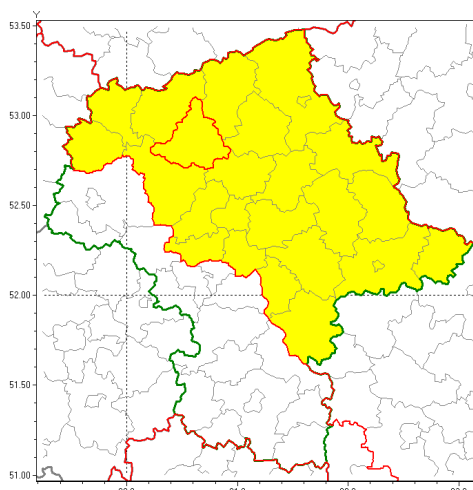

Zasięg ostrzeżenia w województwie

Opady marznące

Ostrzeżenie meteorologiczne Nr 28

Nazwa biura	IMGW-PIB Centralne Biuro Prognoz Meteorologicznych w Warszawie
Zjawisko/stopień zagrożenia	Opady marznące/ 1
Obszar	województwo mazowieckie powiat ciechanowski
Ważność	od godz. 01:00 dnia 24.11.2018 do godz. 10:00 dnia 24.11.2018
Przebieg	Prognozuje się miejscami wystąpienie słabych opadów marzących młotki powodujących gołoledź.
Prawdopodobieństwo wystąpienia zjawiska(%)	70%
Uwagi	Brak.
Dyrektor synoptyk IMGW-PIB	Maria Waliniowska
Godzina i data wydania	godz. 13:52 dnia 23.11.2018
SMS	IMGW-PIB OSTRZEŻENIE: MARZĄCE OPADY/1 mazowieckie/ciechanowski od 01:00/24.11 do 10:00/24.11.2018 marznące opady, drogi liskie.