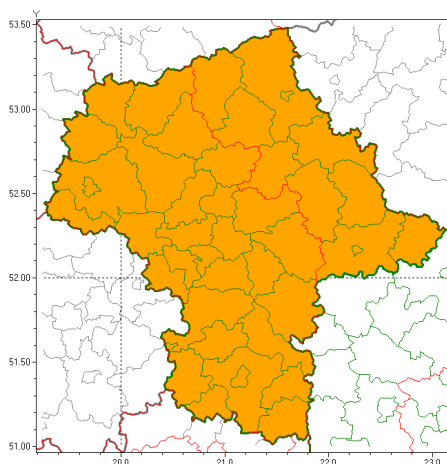

Zasięg ostrzeżeń w województwie

Upał
2018-08-02 13:46

WOJEWÓDZTWO MAZOWIECKIE OSTRZEŻENIA METEOROLOGICZNE ZBIORCZO NR 31 WYKAZ OBSZARÓW ZUSZYCH OSTRZEŻEŃ o godz. 13:46 dnia 02.08.2018

Zjawisko/Stopień zagrożenia	Upał/2
Obszar	powiaty: białobrzeski, ciechanowski, garwoliński, gostyniński, grodziski, grójecki, kozienicki, legionowski, lipski, miński, mławski, nowodworski, otwocki, piaseczyński, Płock, płocki, płoński, pruszkowski, przysuski, pułtowski, Radom, radomski, sierpecki, sochaczewski, szydłowiecki, Warszawa, warszawski zachodni, wołomiński, zwoleński, uromiński, yardowski
Ważność	od godz. 13:46 dnia 02.08.2018 do godz. 20:00 dnia 04.08.2018
Prawdopodobieństwo	90%
Przebieg	Prognozuje się upały. Temperatura maksymalna w dzień od 29°C do 32°C. Temperatura minimalna w nocy od 17°C do 21°C.
SMS	IMGW-PIB OSTRZEŻENIA: UPAL/2 mazowieckie (31 powiatów) od 13:46/02.08 do 20:00/04.08.2018 temp. maks 32 st, temp min 21 st. Dotyczy powiatów: białobrzeski, ciechanowski, garwoliński, gostyniński, grodziski, grójecki, kozienicki, legionowski, lipski, miński, mławski, nowodworski, otwocki, piaseczyński, Płock, płocki, płoński, pruszkowski, przysuski, pułtowski, Radom, radomski, sierpecki, sochaczewski, szydłowiecki, Warszawa, warszawski zachodni, wołomiński, zwoleński, uromiński i yardowski.
RSO	Woj. mazowieckie (31 powiatów), IMGW-PIB wydał ostrzeżenia drugiego stopnia o upałach
Zjawisko/Stopień zagrożenia	Upał/2
Obszar	powiaty: łosicki, makowski, ostrołęcki, Ostrołęka, ostrowski, przasnyski, Siedlce, siedlecki, sokołowski, węgrowski, wyszkowski