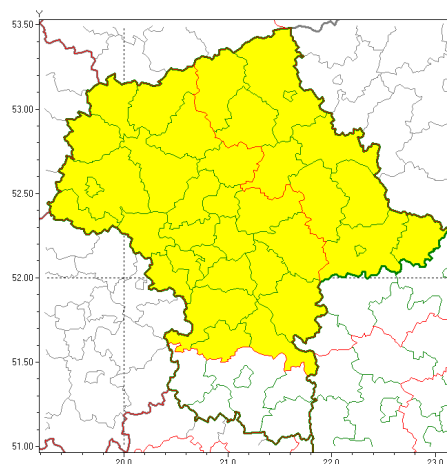

Zasięg ostrzeżeń w województwie

Upał
2018-08-03 12:04

Burze z gradem
2018-08-03 12:04

WOJEWÓDZTWO MAZOWIECKIE OSTRZEŻENIA METEOROLOGICZNE ZBIORCZO NR 32 WYKAZ OBOWIĄZUJĄCYCH OSTRZEŻEŃ o godz. 12:04 dnia 03.08.2018

Zjawisko/Stopień zagrożenia	Upał/2
Obszar	powiaty: białobrzeski, ciechanowski, garwoliński, gostyniński, grodziski, grójecki, kozienicki, legionowski, lipski, miński, mławski, nowodworski, otwocki, piaseczyński, Płock, płocki, płoński, pruszkowski, przysuski, pułtowski, Radom, radomski, sierpecki, sochaczewski, szydłowiecki, Warszawa, warszawski zachodni, wołomiński, zwoleński, uromiński, ywardowski
Ważność	od godz. 13:46 dnia 02.08.2018 do godz. 20:00 dnia 04.08.2018
Prawdopodobieństwo	90%
Przebieg	Prognozuje się upały. Temperatura maksymalna w dzień od 29°C do 32°C. Temperatura minimalna w nocy od 17°C do 21°C.
SMS	IMGW-PIB OSTRZEŻEGA: UPAL/2 mazowieckie (31 powiatów) od 13:46/02.08 do 20:00/04.08.2018 temp. maks 32 st, temp min 21 st. Dotyczy powiatów: białobrzeski, ciechanowski, garwoliński, gostyniński, grodziski, grójecki, kozienicki, legionowski, lipski, miński, mławski, nowodworski, otwocki, piaseczyński, Płock, płocki, płoński, pruszkowski, przysuski, pułtowski, Radom, radomski, sierpecki, sochaczewski, szydłowiecki, Warszawa, warszawski zachodni, wołomiński, zwoleński, uromiński i ywardowski.
RSO	Woj. mazowieckie (31 powiatów), IMGW-PIB wydał ostrzeżenie drugiego stopnia o upałach
Zjawisko/Stopień zagrożenia	Upał/2
Obszar	powiaty: łosicki, makowski, ostrołęcki, Ostrołęka, ostrowski, przasnyski, Siedlce, siedlecki, sokołowski, węgrowski, wyszkowski