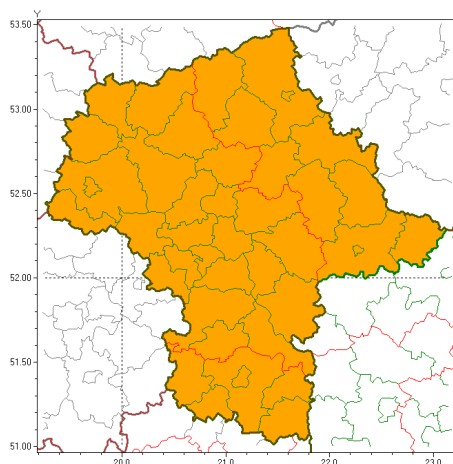

Zasięg ostrzeżeń w województwie

Upał
2018-08-03 12:04

Burze z gradem
2018-08-03 12:04

WOJEWÓDZTWO MAZOWIECKIE OSTRZEŻENIA METEOROLOGICZNE ZBIORCZO NR 32 WYKAZ OBOWIĄZUJĄCYCH OSTRZEŻEŃ o godz. 12:04 dnia 03.08.2018

Zjawisko/Stopień zagrożenia	Upał/2
Obszar	powiaty: białobrzeski, ciechanowski, garwoliński, gostyniński, grodziski, grójecki, kozienicki, legionowski, lipski, miński, mławski, nowodworski, otwocki, piaseczyński, Płock, płocki, płoński, pruszkowski, przysuski, pułtowski, Radom, radomski, sierpecki, sochaczewski, szydłowiecki, Warszawa, warszawski zachodni, wołomiński, zwoleński, uromiński, ywardowski
Ważność	od godz. 13:46 dnia 02.08.2018 do godz. 20:00 dnia 04.08.2018
Prawdopodobieństwo	90%
Przebieg	Prognozuje się upały. Temperatura maksymalna w dzień od 29°C do 32°C. Temperatura minimalna w nocy od 17°C do 21°C.
SMS	IMGW-PIB OSTRZEŻEGA: UPAL/2 mazowieckie (31 powiatów) od 13:46/02.08 do 20:00/04.08.2018 temp. maks 32 st, temp min 21 st. Dotyczy powiatów: białobrzeski, ciechanowski, garwoliński, gostyniński, grodziski, grójecki, kozienicki, legionowski, lipski, miński, mławski, nowodworski, otwocki, piaseczyński, Płock, płocki, płoński, pruszkowski, przysuski, pułtowski, Radom, radomski, sierpecki, sochaczewski, szydłowiecki, Warszawa, warszawski zachodni, wołomiński, zwoleński, uromiński i ywardowski.
RSO	Woj. mazowieckie (31 powiatów), IMGW-PIB wydał ostrzeżenie drugiego stopnia o upałach
Zjawisko/Stopień zagrożenia	Upał/2
Obszar	powiaty: łosicki, makowski, ostrołęcki, Ostrołęka, ostrowski, przasnyski, Siedlce, siedlecki, sokołowski, węgrowski, wyszkowski