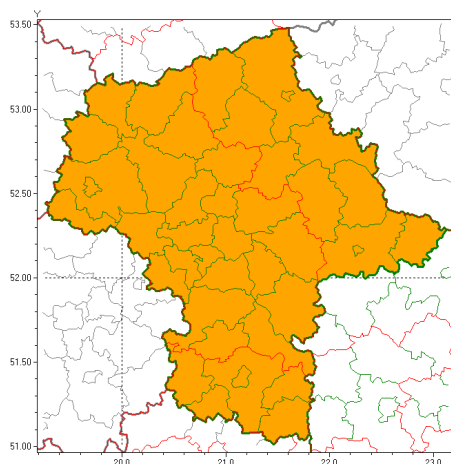

Zasięg ostrzeżeń w województwie

Upał
2018-08-03 14:26

Burze z gradem
2018-08-03 14:26

WOJEWÓDZTWO MAZOWIECKIE
OSTRZEŻENIA METEOROLOGICZNE ZBIORCZO NR 33
WYKAZ OBOWIĄZUJĄCYCH OSTRZEŻEŃ
o godz. 14:26 dnia 03.08.2018

Zjawisko/Stopień zagrożenia	Upał/2
Obszar	powiaty: białobrzeski, ciechanowski, garwoliński, gostyniński, grodziski, grójecki, kozienicki, legionowski, lipski, miński, mławski, nowodworski, otwocki, piaseczyński, Płock, płocki, płoński, pruszkowski, przysuski, pułtowski, Radom, radomski, sierpecki, sochaczewski, szydłowiecki, Warszawa, warszawski zachodni, wołomiński, zwoleński, uromiński, ywardowski
Ważność	od godz. 13:46 dnia 02.08.2018 do godz. 20:00 dnia 04.08.2018
Prawdopodobieństwo	90%
Przebieg	Prognozuje się upały. Temperatura maksymalna w dzień od 29°C do 32°C. Temperatura minimalna w nocy od 17°C do 21°C.
SMS	IMGW-PIB OSTRZEŻEGA: UPAL/2 mazowieckie (31 powiatów) od 13:46/02.08 do 20:00/04.08.2018 temp. maks 32 st, temp min 21 st. Dotyczy powiatów: białobrzeski, ciechanowski, garwoliński, gostyniński, grodziski, grójecki, kozienicki, legionowski, lipski, miński, mławski, nowodworski, otwocki, piaseczyński, Płock, płocki, płoński, pruszkowski, przysuski, pułtowski, Radom, radomski, sierpecki, sochaczewski, szydłowiecki, Warszawa, warszawski zachodni, wołomiński, zwoleński, uromiński i ywardowski.
RSO	Woj. mazowieckie (31 powiatów), IMGW-PIB wydał ostrzeżenia drugiego stopnia o upałach
Zjawisko/Stopień zagrożenia	Upał/2
Obszar	powiaty: łosicki, makowski, ostrołęcki, Ostrołęka, ostrowski, przasnyski, Siedlce, siedlecki, sokołowski, węgrowski, wyszkowski