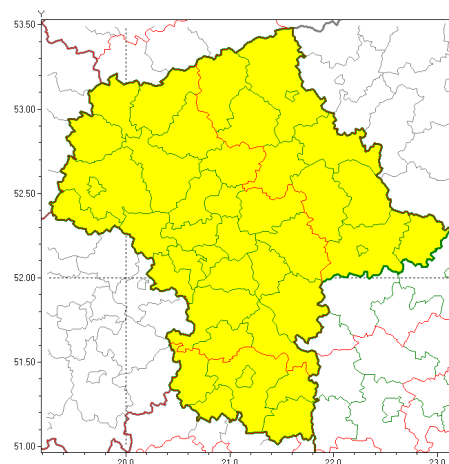

Zasięg ostrzeżeń w województwie

Upał
2018-08-03 14:26

Burze z gradem
2018-08-03 14:26

WOJEWÓDZTWO MAZOWIECKIE
OSTRZEŻENIA METEOROLOGICZNE ZBIORCZO NR 33
WYKAZ OBOWIĄZUJĄCYCH OSTRZEŻEŃ
o godz. 14:26 dnia 03.08.2018

Zjawisko/Stopień zagrożenia	Upał/2
Obszar	powiaty: białobrzeski, ciechanowski, garwoliński, gostyniński, grodziski, grójecki, kozienicki, legionowski, lipski, miński, mławski, nowodworski, otwocki, piaseczyński, Płock, płocki, płoński, pruszkowski, przysuski, pułtowski, Radom, radomski, sierpecki, sochaczewski, szydłowiecki, Warszawa, warszawski zachodni, wołomiński, zwoleński, uromiński, ywardowski
Ważność	od godz. 13:46 dnia 02.08.2018 do godz. 20:00 dnia 04.08.2018
Prawdopodobieństwo	90%
Przebieg	Prognozuje się upały. Temperatura maksymalna w dzień od 29°C do 32°C. Temperatura minimalna w nocy od 17°C do 21°C.
SMS	IMGW-PIB OSTRZEŻEGA: UPAL/2 mazowieckie (31 powiatów) od 13:46/02.08 do 20:00/04.08.2018 temp. maks 32 st, temp min 21 st. Dotyczy powiatów: białobrzeski, ciechanowski, garwoliński, gostyniński, grodziski, grójecki, kozienicki, legionowski, lipski, miński, mławski, nowodworski, otwocki, piaseczyński, Płock, płocki, płoński, pruszkowski, przysuski, pułtowski, Radom, radomski, sierpecki, sochaczewski, szydłowiecki, Warszawa, warszawski zachodni, wołomiński, zwoleński, uromiński i ywardowski.
RSO	Woj. mazowieckie (31 powiatów), IMGW-PIB wydał ostrzeżenia drugiego stopnia o upałach
Zjawisko/Stopień zagrożenia	Upał/2
Obszar	powiaty: łosicki, makowski, ostrołęcki, Ostrołęka, ostrowski, przasnyski, Siedlce, siedlecki, sokołowski, węgrowski, wyszkowski