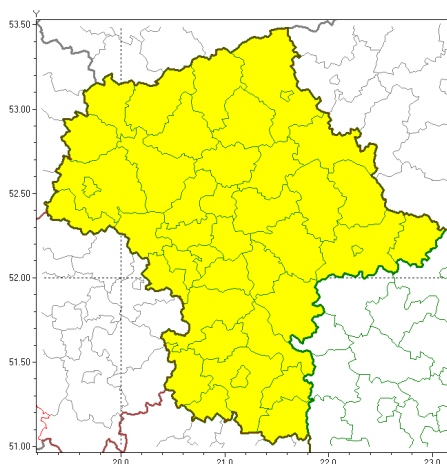

Zasięg ostrzeżeń w województwie

Burze z gradem
2018-07-19 11:44

WOJEWÓDZTWO MAZOWIECKIE OSTRZEŻENIA METEOROLOGICZNE ZBIORCZO NR 15 WYKAZ OBOWIĄZUJĄCYCH OSTRZEŻEŃ o godz. 11:44 dnia 19.07.2018

Zjawisko/Stopień zagrożenia	Burze z gradem/1
Obszar	powiaty: białobrzeski, ciechanowski, garwoliński, gostyniński, grodziski, grójecki, kozienicki, legionowski, lipski, łosicki, makowski, miński, mławski, nowodworski, ostrołęcki, Ostrołęka, ostrowski, otwocki, piaseczyński, Płock, płocki, płoński, pruszkowski, przasnyski, przysuski, pułtuski, Radom, radomski, Siedlce, siedlecki, sierpecki, sochaczewski, sokołowski, szydłowiecki, Warszawa, warszawski zachodni, węgrowski, wołomiński, wyszkowski, zwoleński, uromiński, yrardowski
Ważność	od godz. 12:00 dnia 19.07.2018 do godz. 23:00 dnia 19.07.2018
Prawdopodobieństwo	80%
Przebieg	Prognozuje się wystąpienie burz z opadami deszczu miejscami od 10 mm do 20 mm, lokalnie do 30 mm oraz porywami wiatru do 65 km/h. Miejscami możliwy grad.
SMS	IMGW-PIB OSTRZEŻENIA: BURZE Z GRADEM/1 mazowieckie (wszystkie powiaty) od 12:00/19.07 do 23:00/19.07.2018 deszcz 30 mm, porywy 65 km/h. Dotyczy powiatów: wszystkie powiaty.
RSO	Woj. mazowieckie (wszystkie powiaty), IMGW-PIB wydał ostrzeżenie pierwszego stopnia o burzach z gradem
Dyrektor synoptyk IMGW-PIB	Katarzyna Cisińska