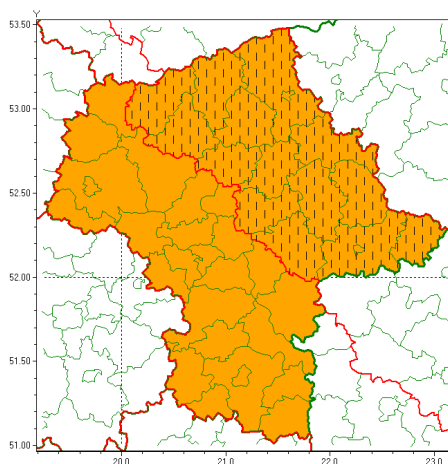

Zasięg ostrzeżeń w województwie

Burze z gradem
2020-06-19 12:07

WOJEWÓDZTWO MAZOWIECKIE OSTRZEŻENIA METEOROLOGICZNE ZBIORCZO NR 83 WYKAZ OBOWIĄZUJĄCYCH OSTRZEŻEŃ o godz. 12:07 dnia 19.06.2020

Zjawisko/Stopień zagrożenia	Burze z gradem/2 ZMIANA
Obszar (w nawiasie numer ostrzeżenia dla powiatu)	powiaty: ciechanowski(41), łosicki(51), makowski(46), miński(49), mławski(41), ostrołęcki(46), Ostrołęka(46), ostrowski(49), przasnyski(45), pułtuski(46), Siedlce(51), siedlecki(51), sokołowski(50), węgrowski(50), wołomiński(45), wyszkowski(48)
Ważność	od godz. 12:06 dnia 19.06.2020 do godz. 24:00 dnia 19.06.2020
Prawdopodobieństwo	85%
Przebieg	Prognozuje się wystąpienie burz z opadami deszczu miejscami od 30 mm do 50 mm, lokalnie do 60 mm oraz porywami wiatru do 85 km/h. Miejscami grad.
SMS	IMGW-PIB OSTRZEŻEGA: BURZE Z GRADEM/2 mazowieckie (16 powiatów) od 12:06/19.06 do 24:00/19.06.2020 deszcz 60 mm, porywy 85 km/h. Dotyczy powiatów: ciechanowski, łosicki, makowski, miński, mławski, ostrołęcki, Ostrołęka, ostrowski, przasnyski, pułtuski, Siedlce, siedlecki, sokołowski, węgrowski, wołomiński i wyszkowski.
RSO	Woj. mazowieckie (16 powiatów), IMGW-PIB wydał ostrzeżenie drugiego stopnia o burzach z gradem
Uwagi	Zmiana dotyczy podniesienia stopnia ostrzeżenia oraz wydłużenia okresu obowiązywania ostrzeżenia.
Zjawisko/Stopień zagrożenia	Burze z gradem/2