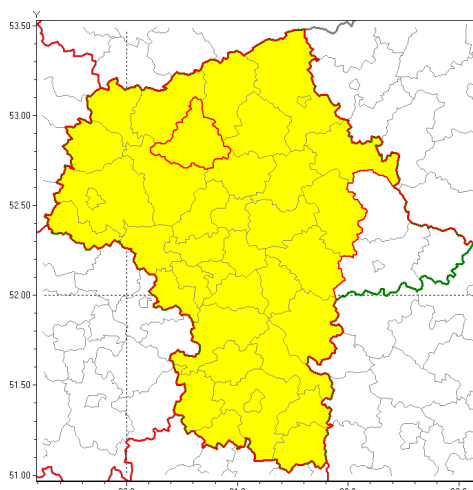

Zasięg ostrzeżenia w województwie

Silny wiatr

Ostrzeżenie meteorologiczne Nr 24

Nazwa biura	IMGW-PIB Centralne Biuro Prognoz Meteorologicznych w Warszawie
Zjawisko/stopień zagrożenia	Silny wiatr/ 1
Obszar	województwo mazowieckie powiat ciechanowski
Ważność	od godz. 00:00 dnia 16.03.2019 do godz. 12:00 dnia 16.03.2019
Przebieg	Przewiduje się wystąpienie silnego, zachodniego wiatru o średniej prędkości od 25 km/h do 30 km/h, w porywach miejscami do około 80 km/h.
Prawdopodobieństwo wystąpienia zjawiska(%)	90%
Uwagi	Brak.
Dyrektor synoptyk IMGW-PIB	Michał Jaworski
Godzina i data wydania	godz. 11:54 dnia 15.03.2019
SMS	IMGW-PIB OSTRZEŻENIE: WIATR/1 mazowieckie/ciechanowski od 00:00/16.03 do 12:00/16.03.2019 prędkość do 30 km/h, porywy do 80 km/h, W.