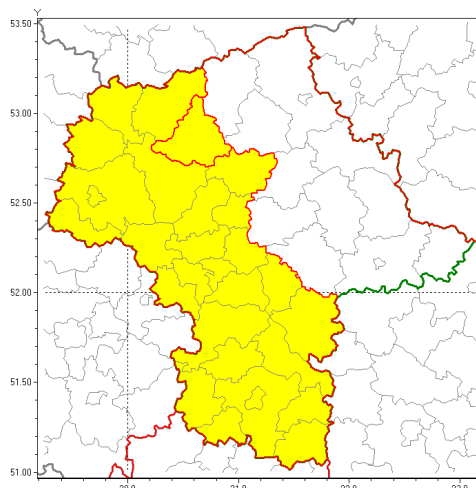

Zasięg ostrzeżenia w województwie

Burze z gradem

Ostrzeżenie meteorologiczne Nr 38

Nazwa biura	IMGW-PIB Centralne Biuro Prognoz Meteorologicznych w Warszawie
Zjawisko/stopień zagrożenia	Burze z gradem/ 1
Obszar	województwo mazowieckie powiat ciechanowski
Ważność	od godz. 14:00 dnia 20.05.2019 do godz. 21:00 dnia 20.05.2019
Przebieg	Prognozuje się wystąpienie burz z opadami deszczu miejscami od 20 mm do 30 mm oraz porywami wiatru do 70 km/h. Miejscami grad.
Prawdopodobieństwo wystąpienia zjawiska(%)	80%
Uwagi	Brak.
Dyrektor synoptyk IMGW-PIB	Kamil Walczak
Godzina i data wydania	godz. 08:00 dnia 20.05.2019
SMS	IMGW-PIB OSTRZEŻENIE: BURZE Z GRADEM/1 mazowieckie/ciechanowski od 14:00/20.05 do 21:00/20.05.2019 deszcz 20-30 mm, porywy 70 km/h.