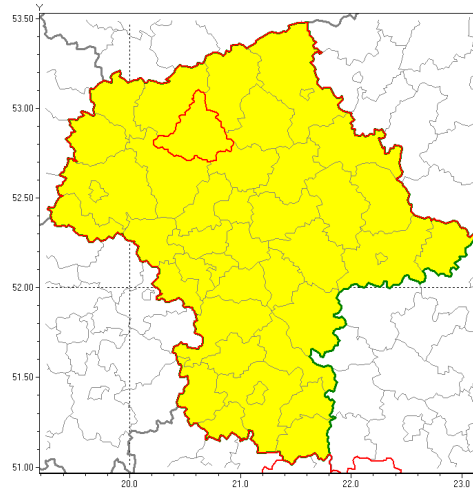

Zasięg ostrzeżenia w województwie

Burze z gradem

Ostrzeżenie meteorologiczne Nr 39

Nazwa biura	IMGW-PIB Centralne Biuro Prognoz Meteorologicznych w Warszawie
Zjawisko/stopień zagrożenia	Burze z gradem/ 1
Obszar	województwo mazowieckie powiat ciechanowski
Ważność	od godz. 11:00 dnia 21.05.2019 do godz. 21:00 dnia 21.05.2019
Przebieg	Prognozuje się wystąpienie burz z opadami deszczu do 20 mm, lokalnie do 30 mm oraz porywami wiatru do 65 km/h. Miejscami grad.
Prawdopodobieństwo wystąpienia zjawiska(%)	80%
Uwagi	Brak.
Dyrektor synoptyk IMGW-PIB	Anna Woźniak
Godzina i data wydania	godz. 08:08 dnia 21.05.2019
SMS	IMGW-PIB OSTRZEGA: BURZE Z GRADEM/1 mazowieckie/ciechanowski od 11:00/21.05 do 21:00/21.05.2019 deszcz 40 mm, porywy 90 km/h.