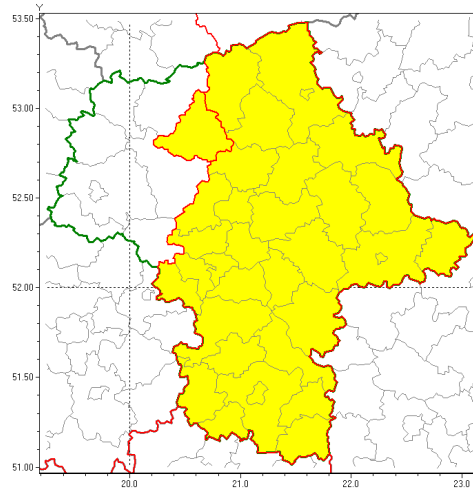

Zasięg ostrzeżenia w województwie

Burze z gradem

Ostrzeżenie meteorologiczne Nr 40

Nazwa biura	IMGW-PIB Centralne Biuro Prognoz Meteorologicznych w Warszawie
Zjawisko/stopień zagrożenia	Burze z gradem/ 1
Obszar	województwo mazowieckie powiat ciechanowski
Ważność	od godz. 12:00 dnia 23.05.2019 do godz. 24:00 dnia 23.05.2019
Przebieg	Prognozuje się wystąpienie burz z opadami deszczu miejscami od 20 mm do 30 mm, oraz porywami wiatru do 70 km/h. Miejscami może liwy grad.
Prawdopodobieństwo wystąpienia zjawiska(%)	80%
Uwagi	Brak.
Dyrektor synoptyk IMGW-PIB	Anna Woźniak
Godzina i data wydania	godz. 09:53 dnia 23.05.2019
SMS	IMGW-PIB OSTRZEŻA: BURZE Z GRADEM/1 mazowieckie/ciechanowski od 12:00/23.05 do 24:00/23.05.2019 deszcz 30 mm, porywy 70 km/h.