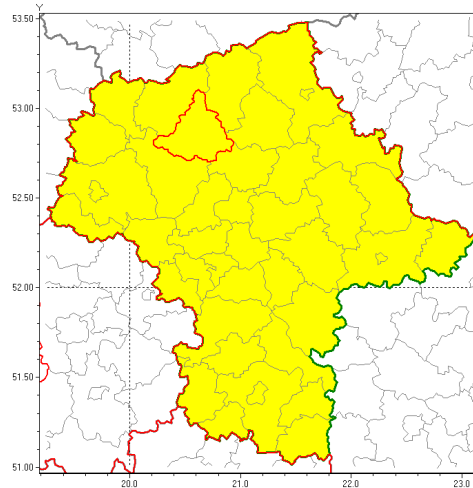

Zasięg ostrzeżenia w województwie

Burze z gradem

**Ostrzeżenie meteorologiczne Nr 42**

<b>Nazwa biura</b>	IMGW-PIB Centralne Biuro Prognoz Meteorologicznych w Warszawie
<b>Zjawisko/stopień zagrożenia</b>	Burze z gradem/ 1
<b>Obszar</b>	województwo mazowieckie <b>powiat ciechanowski</b>
<b>Ważność</b>	od godz. 13:00 dnia 07.06.2019 do godz. 22:00 dnia 07.06.2019
<b>Przebieg</b>	Prognozuje się wystąpienie burz z opadami deszczu miejscami od 20 mm do 30 mm, lokalnie do 40 mm oraz porywami wiatru do 90 km/h. Miejscami może liwy grad.
<b>Prawdopodobieństwo wystąpienia zjawiska(%)</b>	80%
<b>Uwagi</b>	Brak.
<b>Dyrektor synoptyk IMGW-PIB</b>	Ewa Łapińska
<b>Godzina i data wydania</b>	godz. 08:58 dnia 07.06.2019
<b>SMS</b>	IMGW-PIB OSTRZEŻENIE: BURZE Z GRADEM/1 mazowieckie/ciechanowski od 13:00/07.06 do 22:00/07.06.2019 deszcz 40 mm, porywy 90 km/h, grad.