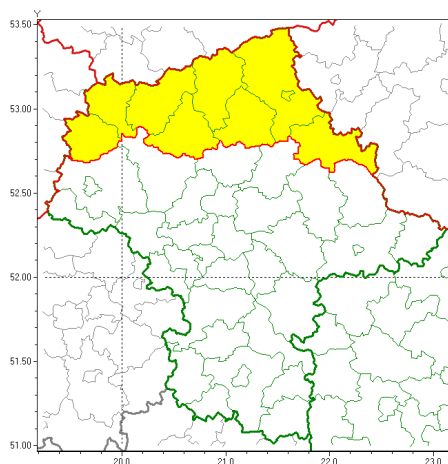

Zasięg ostrzeżeń w województwie

Silny wiatr  
2019-04-24 06:18

**WOJEWÓDZTWO MAZOWIECKIE**  
**OSTRZEŻENIA METEOROLOGICZNE ZBIORCZO NR 43**  
**WYKAZ OBOWIĄZUJĄCYCH OSTRZEŻEŃ**  
**o godz. 06:18 dnia 24.04.2019**

|  |   |
|--|---|
| <b>Zjawisko/Stopień zagrożenia</b>                       | Silny wiatr/1   |
| <b>Obszar (w nawiasie numer ostrzeżenia dla powiatu)</b> | powiaty: ciechanowski(30), makowski(31), mławski(30), ostrołęcki(30), Ostrołęka(30), ostrowski(27), przasnyski(31), sierpecki(29), uromiński(30)  |
| <b>Ważność</b>   | od godz. 09:00 dnia 24.04.2019 do godz. 20:00 dnia 24.04.2019   |
| <b>Prawdopodobieństwo</b>                                | 70%   |
| <b>Przebieg</b>  | Przewiduje się wystąpienie miejscami silnego wiatru o średniej prędkości od 20 km/h do 35 km/h, w porywach do 75 km/h z południowego wschodu  |
| <b>SMS</b>   | IMGW-PIB OSTRZEŻENIA: WIATR/1 mazowieckie (9 powiatów) od 09:00/24.04 do 20:00/24.04.2019 prędkość do 35 km/h, porywy do 75 km/h, SE. Dotyczy powiatów: ciechanowski, makowski, mławski, ostrołęcki, Ostrołęka, ostrowski, przasnyski, sierpecki i uromiński. |
| <b>RSO</b>   | Woj. mazowieckie (9 powiatów), IMGW-PIB wydał ostrzeżenie pierwszego stopnia o silnym wietrze   |
| <b>Uwagi</b>   | Brak.   |
| <b>Dyżurny synoptyk IMGW-PIB</b>                         | Michał Ogrodnik   |