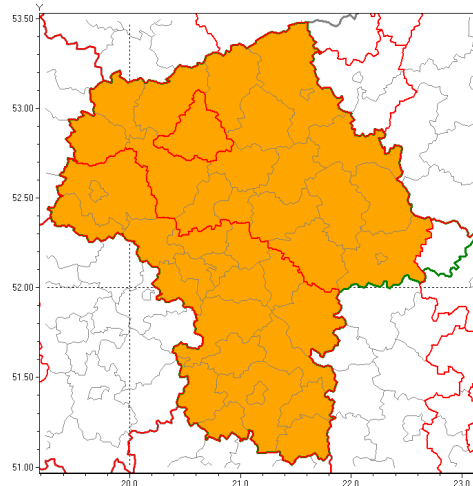

Zasięg ostrzeżenia w województwie

Burze z gradem

Ostrzeżenie meteorologiczne Nr 45

Nazwa biura	IMGW-PIB Centralne Biuro Prognoz Meteorologicznych w Warszawie
Zjawisko/stopień zagrożenia	Burze z gradem/ 2
Obszar	województwo mazowieckie powiat ciechanowski
Ważność	od godz. 14:00 dnia 13.06.2019 do godz. 06:00 dnia 14.06.2019
Przebieg	Prognozuje się wystąpienie burz z opadami deszczu miejscami od 30 mm do 40 mm, lokalnie do 50 mm oraz porywami wiatru do 115 km/h. Miejscami grad.
Prawdopodobieństwo wystąpienia zjawiska(%)	85%
Uwagi	Brak.
Dyrektor synoptyk IMGW-PIB	Małgorzata Tomczuk
Godzina i data wydania	godz. 08:52 dnia 13.06.2019
SMS	IMGW-PIB OSTRZEŻA: BURZE Z GRADEM/2 mazowieckie/ciechanowski od 14:00/13.06 do 06:00/14.06.2019 deszcz do 50 mm, porywy do 115 km/h.