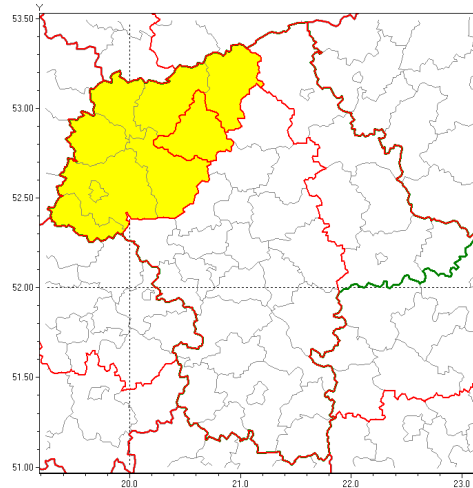

Zasięg ostrzeżenia w województwie

Burze z gradem

**Ostrzeżenie meteorologiczne Nr 55**

<b>Nazwa biura</b>	IMGW-PIB Centralne Biuro Prognoz Meteorologicznych w Warszawie
<b>Zjawisko/stopień zagrożenia</b>	Burze z gradem/ 1
<b>Obszar</b>	województwo mazowieckie <b>powiat ciechanowski</b>
<b>Ważność</b>	od godz. 12:40 dnia 30.07.2019 do godz. 24:00 dnia 30.07.2019
<b>Przebieg</b>	Obserwuje i w dalszym ciągu prognozuje się występowanie burz z opadami deszczu miejscami od 20 mm do 30 mm, lokalnie do 40 mm oraz porywami wiatru do 80 km/h. Miejscami grad.
<b>Prawdopodobieństwo wystąpienia zjawiska(%)</b>	80%
<b>Uwagi</b>	Brak.
<b>Dyrektor synoptyk IMGW-PIB</b>	Michał Ogrodnik
<b>Godzina i data wydania</b>	godz. 12:34 dnia 30.07.2019
<b>SMS</b>	IMGW-PIB OSTRZEŻA: BURZE Z GRADEM/1 mazowieckie/ciechanowski od 12:40/30.07 do 24:00/30.07.2019 deszcz 40 mm, porywy 80 km/h.