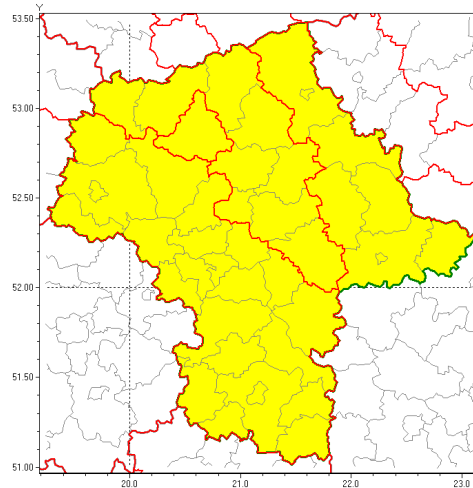

**Zasięg ostrzeżenia w województwie**

Burze z gradem

**Ostrzeżenie meteorologiczne Nr 62**

<b>Nazwa biura</b>	IMGW-PIB Centralne Biuro Prognoz Meteorologicznych w Warszawie
<b>Zjawisko/stopień zagrożenia</b>	Burze z gradem/ 1
<b>Obszar</b>	województwo mazowieckie <b>powiat ciechanowski</b>
<b>Ważność</b>	od godz. 14:30 dnia 29.08.2019 do godz. 24:00 dnia 29.08.2019
<b>Przebieg</b>	Prognozuje się wystąpienie burz z opadami deszczu miejscami od 20 mm do 30 mm, lokalnie do 40 mm oraz porywami wiatru do 90 km/h. Miejscami może liwy grad.
<b>Prawdopodobieństwo wystąpienia zjawiska(%)</b>	80%
<b>Uwagi</b>	Brak.
<b>Dyrektor synoptyk IMGW-PIB</b>	Gracyna Dąbrowska
<b>Godzina i data wydania</b>	godz. 12:50 dnia 29.08.2019
<b>SMS</b>	IMGW-PIB OSTRZEŻA: BURZE Z GRADEM/1 mazowieckie/ciechanowski od 14:30/29.08 do 24:00/29.08.2019 deszcz 40 mm, porywy 90 km/h.