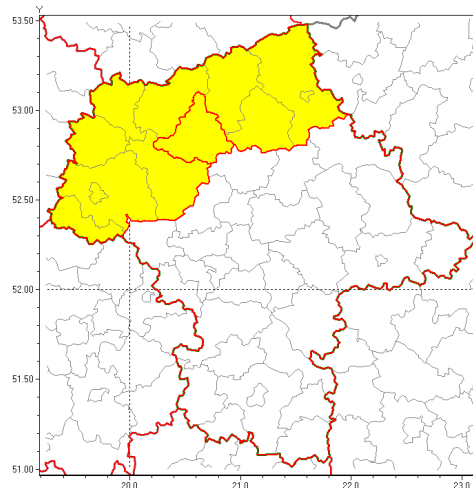

Zasięg ostrzeżenia w województwie

Silny wiatr

Ostrzeżenie meteorologiczne Nr 64

Nazwa biura	IMGW-PIB Biuro Prognoz Meteorologicznych we Wrocławiu
Zjawisko/stopień zagrożenia	Silny wiatr/ 1
Obszar	województwo mazowieckie powiat ciechanowski
Ważność	od godz. 17:30 dnia 17.09.2019 do godz. 07:30 dnia 18.09.2019
Przebieg	Przewiduje się wystąpienie silnego wiatru o średniej prędkości od 35 km/h do 45 km/h, w porywach do 80 km/h, z północnego zachodu.
Prawdopodobieństwo wystąpienia zjawiska(%)	80%
Uwagi	Brak.
Dyrektor synoptyk IMGW-PIB	Marek Kurowski
Godzina i data wydania	godz. 13:12 dnia 17.09.2019
SMS	IMGW-PIB OSTRZEŻENIE: WIATR/1 mazowieckie/ciechanowski od 17:30/17.09 do 07:30/18.09.2019 prędkość do 45 km/h, porywy do 80 km/h, NW.