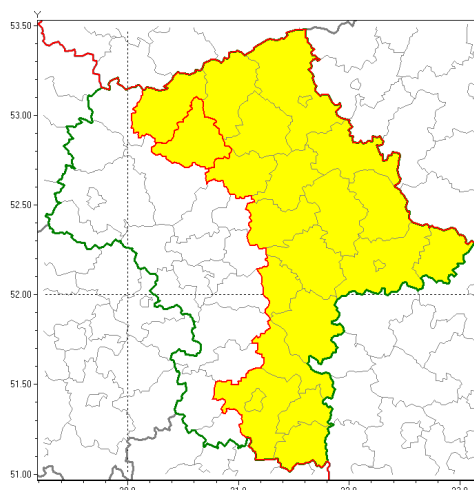

### Zasięg ostrzeżenia w województwie

Gęsta mgła

### Ostrzeżenie meteorologiczne Nr 77

<b>Nazwa biura</b>	IMGW-PIB Centralne Biuro Prognoz Meteorologicznych w Warszawie
<b>Zjawisko/stopień zagrożenia</b>	Gęsta mgła/ 1
<b>Obszar</b>	województwo mazowieckie <b>powiat ciechanowski</b>
<b>Ważność</b>	od godz. 15:00 dnia 19.12.2019 do godz. 08:00 dnia 20.12.2019
<b>Przebieg</b>	Prognozuje się dalsze występowanie gęstych mgieł w zasięgu których widzialność może wynosić miejscami od 100 m do 200 m.
<b>Prawdopodobieństwo wystąpienia zjawiska(%)</b>	80%
<b>Uwagi</b>	Brak.
<b>Dyrektor synoptyk IMGW-PIB</b>	Kamil Walczak
<b>Godzina i data wydania</b>	godz. 14:39 dnia 19.12.2019
<b>SMS</b>	IMGW-PIB OSTRZEŻENIE: MGŁA/1 mazowieckie/ciechanowski od 15:00/19.12 do 08:00/20.12.2019 widzialność 100 m.