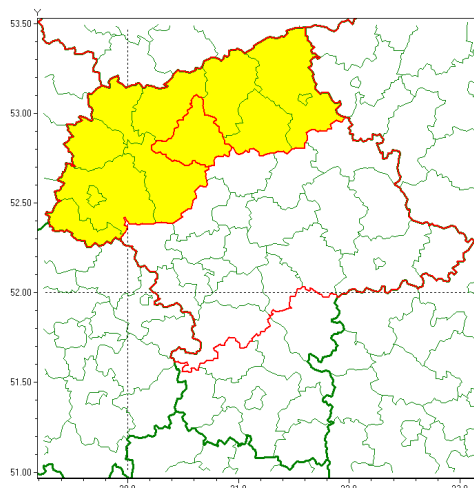

email: meteo.warszawa@imgw.pl

www: www.imgw.pl

Zasięg ostrzeżenia w województwie

Burze z gradem

Ostrzeżenie meteorologiczne Nr 29

Nazwa biura	IMGW-PIB Centralne Biuro Prognoz Meteorologicznych w Warszawie
Zjawisko/stopień zagrożenia	Burze z gradem/ 1
Obszar	województwo mazowieckie powiat ciechanowski
Ważność	od godz. 13:00 dnia 11.05.2020 do godz. 22:00 dnia 11.05.2020
Przebieg	Prognozuje się wystąpienie burz z opadami deszczu miejscami od 10 mm do 15 mm, lokalnie do 20 mm oraz porywami wiatru do 80 km/h. Lokalnie możliwe liwy grad.
Prawdopodobieństwo wystąpienia zjawiska(%)	80%
Uwagi	Brak.
Dyrektor synoptyk IMGW-PIB	Anna Woźniak
Godzina i data wydania	godz. 07:06 dnia 11.05.2020
SMS	IMGW-PIB OSTRZEŻA: BURZE Z GRADEM/1 mazowieckie/ciechanowski od 13:00/11.05 do 22:00/11.05.2020 deszcz 20 mm, porywy 80 km/h.