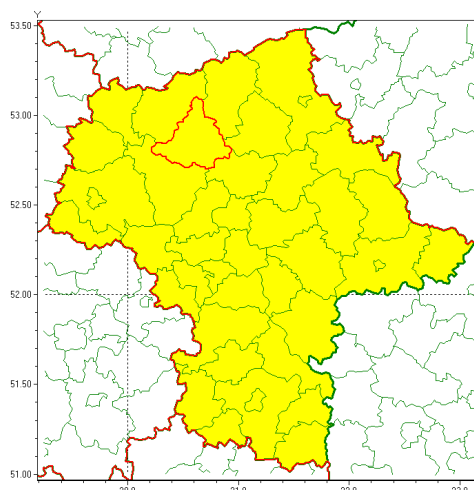

email: meteo.warszawa@imgw.pl

www: www.imgw.pl

Zasięg ostrzeżenia w województwie

Burze z gradem

Ostrzeżenie meteorologiczne Nr 35

Nazwa biura	IMGW-PIB Centralne Biuro Prognoz Meteorologicznych w Warszawie
Zjawisko/stopień zagrożenia	Burze z gradem/ 1
Obszar	województwo mazowieckie powiat ciechanowski
Ważność	od godz. 13:00 dnia 25.05.2020 do godz. 21:00 dnia 25.05.2020
Przebieg	Prognozuje się wystąpienie burz z opadami deszczu miejscami do 20 mm, lokalnie do 30 mm oraz porywami wiatru do 65 km/h. Możliwy grad.
Prawdopodobieństwo wystąpienia zjawiska(%)	80%
Uwagi	Brak.
Dyrektor synoptyk IMGW-PIB	Małgorzata Tomczuk
Godzina i data wydania	godz. 10:25 dnia 25.05.2020
SMS	IMGW-PIB OSTRZEŻA: BURZE Z GRADEM/1 mazowieckie/ciechanowski od 13:00/25.05 do 21:00/25.05.2020 deszcz 25 mm, porywy 65 km/h.