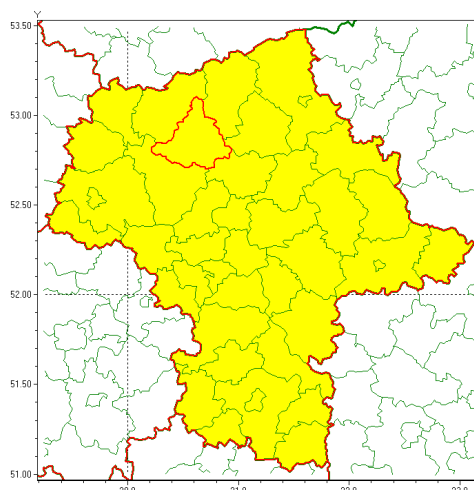

email: meteo.warszawa@imgw.pl

www: www.imgw.pl

Zasięg ostrzeżenia w województwie

Burze z gradem

Ostrzeżenie meteorologiczne Nr 40

Nazwa biura	IMGW-PIB Centralne Biuro Prognoz Meteorologicznych w Warszawie
Zjawisko/stopień zagrożenia	Burze z gradem/ 1
Obszar	województwo mazowieckie powiat ciechanowski
Ważność	od godz. 10:00 dnia 18.06.2020 do godz. 24:00 dnia 18.06.2020
Przebieg	Prognozuje się wystąpienie burz z opadami deszczu miejscami od 15 mm do 30 mm, lokalnie do 40 mm oraz porywami wiatru do 80 km/h. Miejscami może liwy grad.
Prawdopodobieństwo wystąpienia zjawiska(%)	90%
Uwagi	Możliwość podniesienia stopnia ostrzeżenia z uwagi na intensywne opady deszczu.
Dyrektor synoptyk IMGW-PIB	Michał Pilecki
Godzina i data wydania	godz. 06:50 dnia 18.06.2020
SMS	IMGW-PIB OSTRZEŻENIE: BURZE Z GRADEM/1 mazowieckie/ciechanowski od 10:00/18.06 do 24:00/18.06.2020 deszcz 40 mm, porywy 80 km/h, miejscami grad.