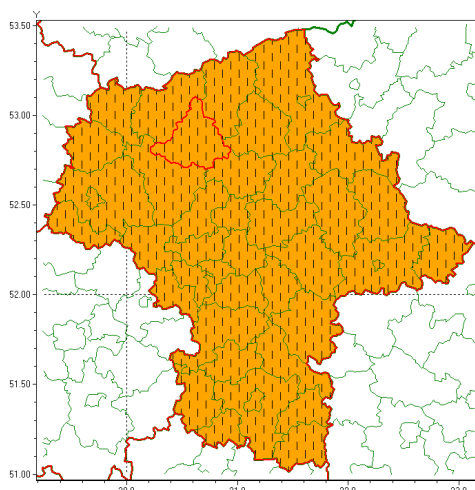

email: meteo.warszawa@imgw.pl

www: www.imgw.pl

Zasięg ostrzeżenia w województwie

Burze z gradem

Zmiana ostrzeżenia meteorologicznego Nr 40 wydanego o godz. 06:50 dnia 18.06.2020

Nazwa biura	IMGW-PIB Centralne Biuro Prognoz Meteorologicznych w Warszawie
Zjawisko/stopień zagrożenia	Burze z gradem/ 2
Obszar	województwo mazowieckie powiat ciechanowski
Ważność	od godz. 11:25 dnia 18.06.2020 do godz. 24:00 dnia 18.06.2020
Przebieg	Prognozuje się wystąpienie burz z opadami deszczu miejscami od 30 mm do 50 mm, oraz porywami wiatru do 90 km/h. Miejscami grad.
Prawdopodobieństwo wystąpienia zjawiska(%)	80%
Uwagi	Zmiana dotyczy podniesienia stopnia ostrzeżenia.
Dyrektor synoptyk IMGW-PIB	Ilona Bazyluk
Godzina i data wydania	godz. 11:25 dnia 18.06.2020
SMS	IMGW-PIB OSTRZEŻENIE: BURZE Z GRADEM/2 mazowieckie/ciechanowski od 11:25/18.06 do 24:00/18.06.2020 deszcz 50 mm, porywy 90 km/h, miejscami grad.