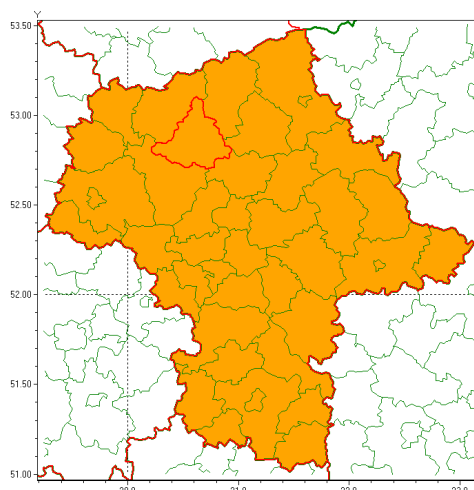

email: meteo.warszawa@imgw.pl

www: www.imgw.pl

Zasięg ostrzeżenia w województwie

Silny deszcz z burzami

Ostrzeżenie meteorologiczne Nr 48

Nazwa biura	IMGW-PIB Centralne Biuro Prognoz Meteorologicznych w Warszawie
Zjawisko/stopień zagrożenia	Silny deszcz z burzami/ 2
Obszar	województwo mazowieckie powiat ciechanowski
Ważność	od godz. 12:00 dnia 29.06.2020 do godz. 02:00 dnia 30.06.2020
Przebieg	Prognozuje się wystąpienie opadów deszczu okresami o natężeniu silnym i ulewnym, a w czasie burz także nawalnym. Prognozowana wysokość opadów za okres ważności Ostrzeżenia - miejscami od 30 mm do 50 mm, lokalnie do 70 mm. W czasie burz, które wystąpią głównie w ciągu dnia, porywy wiatru do 100 km/h oraz grad.
Prawdopodobieństwo wystąpienia zjawiska(%)	80%
Uwagi	Z uwagi na dynamiczną sytuację meteorologiczną, ostrzeżenia mogą być aktualizowane
Dyrektor synoptyk IMGW-PIB	Michał Folwarski
Godzina i data wydania	godz. 07:40 dnia 29.06.2020
SMS	IMGW-PIB OSTRZEŻENIE: DESZCZ i BURZE/2 mazowieckie/ciechanowski od 12:00/29.06 do 02:00/30.06.2020 deszcz 30-70 mm; porywy 100 km/h; grad.