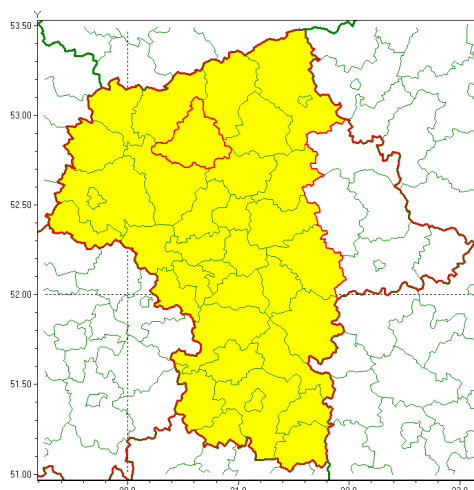

### Zasięg ostrzeżenia w województwie

Intensywne opady deszczu

### Ostrzeżenie meteorologiczne Nr 67

<b>Nazwa biura</b>	IMGW-PIB Centralne Biuro Prognoz Meteorologicznych w Warszawie
<b>Zjawisko/stopień zagrożenia</b>	Intensywne opady deszczu/ 1
<b>Obszar</b>	województwo mazowieckie <b>powiat ciechanowski</b>
<b>Ważność</b>	od godz. 12:00 dnia 12.10.2020 do godz. 08:00 dnia 14.10.2020
<b>Przebieg</b>	Prognozuje się wystąpienie opadów deszczu okresami o natężeniu umiarkowanym i silnym. Prognozowana suma opadów w pierwszej dobie Ostrzeżenia (pon - pn/wt) miejscami do 40 mm. Prognozowana suma opadów w drugiej dobie (wt - wt/ r) miejscami do 40 mm.
<b>Prawdopodobieństwo wystąpienia zjawiska(%)</b>	80%
<b>Uwagi</b>	Z uwagi na dynamiczny przebieg sytuacji istnieje możliwość zmiany terminu ważności ostrzeżenia lub jego stopnia.
<b>Dyrektor synoptyk IMGW-PIB</b>	Katarzyna Cisłowska
<b>Godzina i data wydania</b>	godz. 22:54 dnia 11.10.2020
<b>SMS</b>	IMGW-PIB OSTRZEŻENIE: DESZCZ/1 mazowieckie/ciechanowski od 12:00/12.10 do 08:00/14.10.2020 1 doba 40 mm, 2 doba 40 mm.