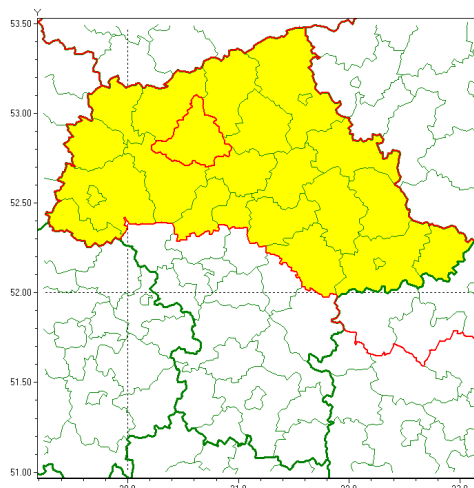

email: meteo.warszawa@imgw.pl

www: www.imgw.pl

Zasięg ostrzeżenia w województwie

Gęsta mgła

Ostrzeżenie meteorologiczne Nr 70

Nazwa biura	IMGW-PIB Centralne Biuro Prognoz Meteorologicznych w Warszawie
Zjawisko/stopień zagrożenia	Gęsta mgła/ 1
Obszar	województwo mazowieckie powiat ciechanowski
Ważność	od godz. 23:00 dnia 30.10.2020 do godz. 09:00 dnia 31.10.2020
Przebieg	Prognozuje się gęste mgły w zasięgu których widzialność wyniesie miejscami od 100 m do 200 m.
Prawdopodobieństwo wystąpienia zjawiska(%)	80%
Uwagi	Brak.
Dyrektor synoptyk IMGW-PIB	Katarzyna Cisiłowska
Godzina i data wydania	godz. 12:38 dnia 30.10.2020
SMS	IMGW-PIB OSTRZEŻENIE: MGŁA/1 mazowieckie/ciechanowski od 23:00/30.10 do 09:00/31.10.2020 widzialność 100 m.