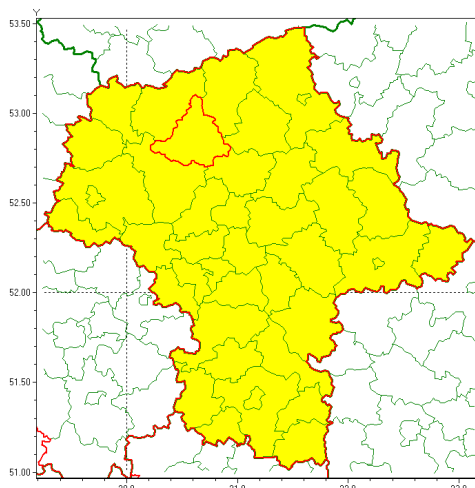

email: meteo.warszawa@imgw.pl

www: www.imgw.pl

Zasięg ostrzeżenia w województwie

Gęsta mgła

Ostrzeżenie meteorologiczne Nr 83

Nazwa biura	IMGW-PIB Centralne Biuro Prognoz Meteorologicznych w Warszawie
Zjawisko/stopień zagrożenia	Gęsta mgła/ 1
Obszar	województwo mazowieckie powiat ciechanowski
Ważność	od godz. 19:00 dnia 16.12.2020 do godz. 09:00 dnia 17.12.2020
Przebieg	Prognozuje się gęste mgły w zasięgu których widzialność wynosi miejscami do 100 m.
Prawdopodobieństwo wystąpienia zjawiska(%)	80%
Uwagi	Brak.
Dyrektor synoptyk IMGW-PIB	Michał Folwarski
Godzina i data wydania	godz. 12:28 dnia 16.12.2020
SMS	IMGW-PIB OSTRZEŻENIE: MGŁA/1 mazowieckie/ciechanowski od 19:00/16.12 do 09:00/17.12.2020 widzialność 100 m.