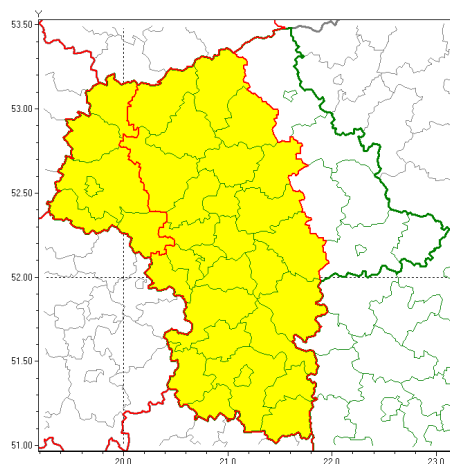

Zasięg ostrzeżeń w województwie

Opady marznące
2021-12-28 18:38

WOJEWÓDZTWO MAZOWIECKIE OSTRZEŻENIA METEOROLOGICZNE ZBIORCZO NR 208 WYKAZ OBOWIAZUJĄCYCH OSTRZEŻEŃ o godz. 18:38 dnia 28.12.2021

| | |
|--|--|
| Zjawisko/Stopień zagrożenia | Opady marznące/1 |
| Obszar (w nawiasie numer ostrzeżenia dla powiatu) | powiaty: białobrzeski(99), ciechanowski(104), garwoliński(101), grodziski(100), grójecki(101), kozienicki(101), legionowski(102), lipski(99), makowski(107), miński(105), mławski(105), nowodworski(105), otwocki(102), piaseczyński(100), płoński(104), pruszkowski(98), przasnyski(105), przysuski(99), pułtuski(102), Radom(100), radomski(100), szydłowiecki(98), Warszawa(100), warszawski zachodni(103), wołomiński(99), wyszkowski(97), zwoleński(99), żyrardowski(101) |
| Ważność | od godz. 06:00 dnia 29.12.2021 do godz. 22:00 dnia 29.12.2021 |
| Prawdopodobieństwo | 80% |
| Przebieg | Miejscami prognozowane są słabe opady marznącego deszczu lub mawki powodujące gołoledź. |
| SMS | IMGW-PIB OSTRZEŻENIA: MARZĄCE OPADY/1 mazowieckie (28 powiatów) od 06:00/29.12 do 22:00/29.12.2021 miejscami marznące opady, drogi liskie. Dotyczy powiatów: białobrzeski, ciechanowski, garwoliński, grodziski, grójecki, kozienicki, legionowski, lipski, makowski, miński, mławski, nowodworski, otwocki, piaseczyński, płoński, pruszkowski, przasnyski, przysuski, pułtuski, Radom, radomski, szydłowiecki, Warszawa, warszawski zachodni, wołomiński, wyszkowski, zwoleński i żyrardowski. |
| RSO | Woj. mazowieckie (28 powiatów), IMGW-PIB wydał ostrzeżenie pierwszego stopnia o opadach marzących |
| Uwagi | Brak. |
| Zjawisko/Stopień zagrożenia | Opady marznące/1 |