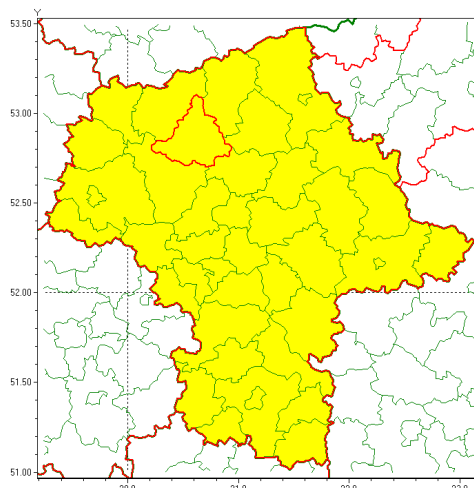

Zasięg ostrzeżenia w województwie

Silny mróz

Ostrzeżenie meteorologiczne Nr 25

Nazwa biura	IMGW-PIB Centralne Biuro Prognoz Meteorologicznych - Wydział w Warszawie
Zjawisko/stopień zagrożenia	Silny mróz/ 1
Obszar	województwo mazowieckie powiat ciechanowski
Ważność	od godz. 20:00 dnia 11.02.2021 do godz. 09:00 dnia 12.02.2021
Przebieg	Prognozuje się temperatury minimalne w nocy od -18°C miejscami na północy do -14°C na południu. Wiatr o średniej prędkości od 15 km/h do 25 km/h.
Prawdopodobieństwo wystąpienia zjawiska(%)	80%
Uwagi	Brak.
Dyrektor synoptyk IMGW-PIB	Dorota Pacocha
Godzina i data wydania	godz. 12:55 dnia 11.02.2021
SMS	IMGW-PIB OSTRZEŻENIE: MRÓZ/1 mazowieckie/ciechanowski od 20:00/11.02 do 09:00/12.02.2021 temp. min -18 st, wiatr 25 km/h.