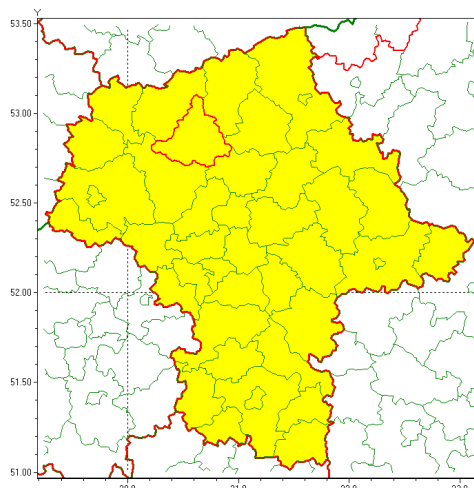

Zasięg ostrzeżenia w województwie

Silny mróz

Ostrzeżenie meteorologiczne Nr 26

| | |
|---|--|
| Nazwa biura | IMGW-PIB Centralne Biuro Prognoz Meteorologicznych - Wydział w Warszawie |
| Zjawisko/stopień zagrożenia | Silny mróz/ 1 |
| Obszar | województwo mazowieckie powiat ciechanowski |
| Ważność | od godz. 20:00 dnia 12.02.2021 do godz. 09:00 dnia 13.02.2021 |
| Przebieg | Prognozuje się temperatury minimalne w nocy miejscami od -16°C do -14°C. Wiatr o średniej prędkości od 15 km/h do 25 km/h. |
| Prawdopodobieństwo wystąpienia zjawiska(%) | 70% |
| Uwagi | Brak. |
| Dyrektor synoptyk IMGW-PIB | Kamil Walczak |
| Godzina i data wydania | godz. 11:59 dnia 12.02.2021 |
| SMS | IMGW-PIB OSTRZEŻENIE: MRÓZ/1 mazowieckie/ciechanowski od 20:00/12.02 do 09:00/13.02.2021 temp. min -16 st, wiatr 25 km/h. |