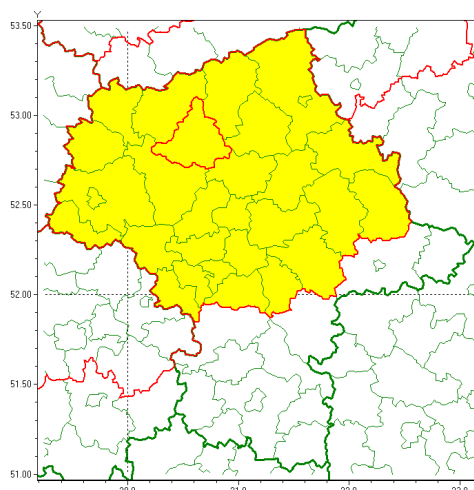

Zasięg ostrzeżenia w województwie

Silny wiatr

Ostrzeżenie meteorologiczne Nr 40

Nazwa biura	IMGW-PIB Centralne Biuro Prognoz Meteorologicznych - Wydział w Warszawie
Zjawisko/stopień zagrożenia	Silny wiatr/ 1
Obszar	województwo mazowieckie powiat ciechanowski
Ważność	od godz. 15:00 dnia 22.04.2021 do godz. 21:00 dnia 22.04.2021
Przebieg	Prognozuje się wystąpienie wiatru o średniej prędkości od 20 km/h do 35 km/h, w porywach do 75 km/h, z zachodu
Prawdopodobieństwo wystąpienia zjawiska(%)	80%
Uwagi	Brak.
Dyrektor synoptyk IMGW-PIB	Kamil Walczak
Godzina i data wydania	godz. 07:44 dnia 22.04.2021
SMS	IMGW-PIB OSTRZEŻA: WIATR/1 mazowieckie/ciechanowski od 15:00/22.04 do 21:00/22.04.2021 prędkość do 35 km/h, porywy do 75 km/h,W.