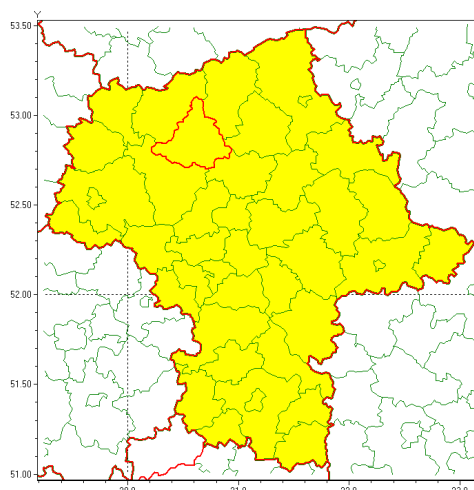

Zasięg ostrzeżenia w województwie

Burze z gradem

Ostrzeżenie meteorologiczne Nr 68

Nazwa biura	IMGW-PIB Centralne Biuro Prognoz Meteorologicznych - Wydział w Warszawie
Zjawisko/stopień zagrożenia	Burze z gradem/ 1
Obszar	województwo mazowieckie powiat ciechanowski
Ważność	od godz. 02:15 dnia 13.07.2021 do godz. 24:00 dnia 13.07.2021
Przebieg	Prognozowane są burze, którym miejscami będą towarzyszyć opady deszczu od 20 mm do 30 mm, lokalnie do 40 mm oraz porywy wiatru do 80 km/h. Miejscami grad.
Prawdopodobieństwo wystąpienia zjawiska(%)	80%
Uwagi	Brak.
Dyrektor synoptyk IMGW-PIB	Mariusz Cebula
Godzina i data wydania	godz. 02:09 dnia 13.07.2021
SMS	IMGW-PIB OSTRZEŻENIE: BURZE Z GRADEM/1 mazowieckie/ciechanowski od 02:15/13.07 do 24:00/13.07.2021 deszcz 40 mm, grad, porywy 80 km/h.