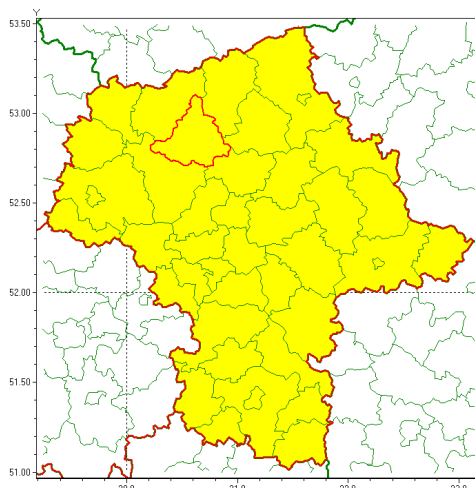

### Zasięg ostrzeżenia w województwie

Oblodzenie

### Ostrzeżenie meteorologiczne Nr 7

<b>Nazwa biura</b>	IMGW-PIB Centralne Biuro Prognoz Meteorologicznych - Wydział w Warszawie
<b>Zjawisko/stopień zagrożenia</b>	Oblodzenie/ 1
<b>Obszar</b>	województwo mazowieckie <b>powiat ciechanowski</b>
<b>Ważność</b>	od godz. 18:00 dnia 13.01.2021 do godz. 08:00 dnia 14.01.2021
<b>Przebieg</b>	Prognozuje się zamarzanie mokrej nawierzchni dróg i chodników po opadach mokrego śniegu. Temperatura minimalna od -5°C do -3°C, temperatura minimalna gruntu od -6°C do -4°C.
<b>Prawdopodobieństwo wystąpienia zjawiska(%)</b>	80%
<b>Uwagi</b>	Brak.
<b>Dyrektor synoptyk IMGW-PIB</b>	Michał Folwarski
<b>Godzina i data wydania</b>	godz. 13:13 dnia 13.01.2021
<b>SMS</b>	IMGW-PIB OSTRZEŻENIE: OBLODZENIE/1 mazowieckie/ciechanowski od 18:00/13.01 do 08:00/14.01.2021 temp. min. od ... st. do ... st., przy gruncie do ... st., lisko.