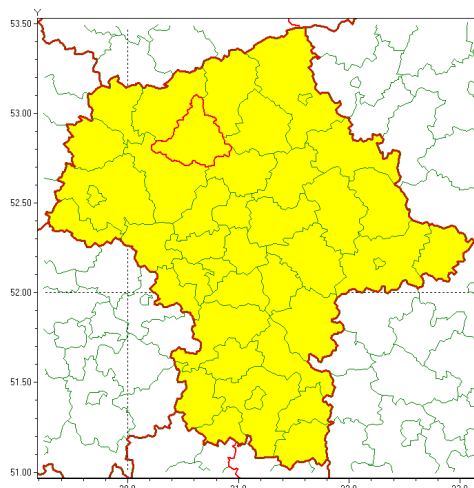

### Zasięg ostrzeżenia w województwie

Burze z gradem

### Ostrzeżenie meteorologiczne Nr 71

Nazwa biura	IMGW-PIB Centralne Biuro Prognoz Meteorologicznych - Wydział w Warszawie
Zjawisko/stopień zagrożenia	Burze z gradem/ 1
Obszar	województwo mazowieckie <b>powiat ciechanowski</b>
Ważność	od godz. 08:00 dnia 16.07.2021 do godz. 24:00 dnia 16.07.2021
Przebieg	Prognozowane są burze, którym miejscami będą towarzyszyć opady deszczu do 30 mm, lokalnie do 40 mm oraz porywy wiatru do 80 km/h. Miejscami grad.
Prawdopodobieństwo wystąpienia zjawiska(%)	90%
Uwagi	Brak.
Dyrektor synoptyk IMGW-PIB	Kamil Walczak
Godzina i data wydania	godz. 07:30 dnia 16.07.2021
SMS	IMGW-PIB OSTRZEŻA: BURZE Z GRADEM/1 mazowieckie/ciechanowski od 08:00/16.07 do 24:00/16.07.2021 deszcz 40 mm, grad, porywy 80 km/h.