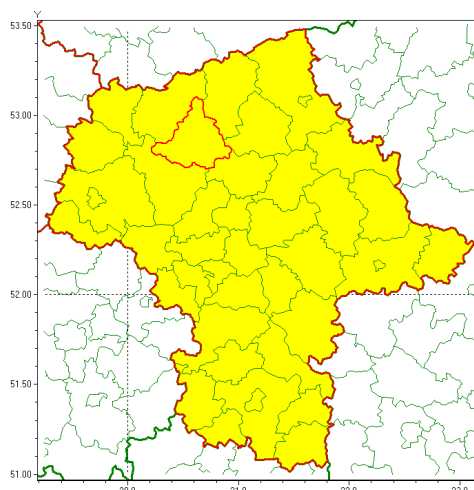

Zasięg ostrzeżenia w województwie

Burze z gradem

Ostrzeżenie meteorologiczne Nr 80

Nazwa biura	IMGW-PIB Centralne Biuro Prognoz Meteorologicznych - Wydział w Warszawie
Zjawisko/stopień zagrożenia	Burze z gradem/ 1
Obszar	województwo mazowieckie powiat ciechanowski
Ważność	od godz. 15:00 dnia 10.08.2021 do godz. 24:00 dnia 10.08.2021
Przebieg	Prognozowane są burze, którym będą towarzyszyć opady deszczu do 25 mm oraz porywy wiatru do 70 km/h. Miejscami grad.
Prawdopodobieństwo wystąpienia zjawiska(%)	75%
Uwagi	Brak.
Dyrektor synoptyk IMGW-PIB	Ilona Bazyluk
Godzina i data wydania	godz. 07:15 dnia 10.08.2021
SMS	IMGW-PIB OSTRZEŻA: BURZE Z GRADEM/1 mazowieckie/ciechanowski od 15:00/10.08 do 24:00/10.08.2021 deszcz 25 mm, grad, porywy 70 km/h.