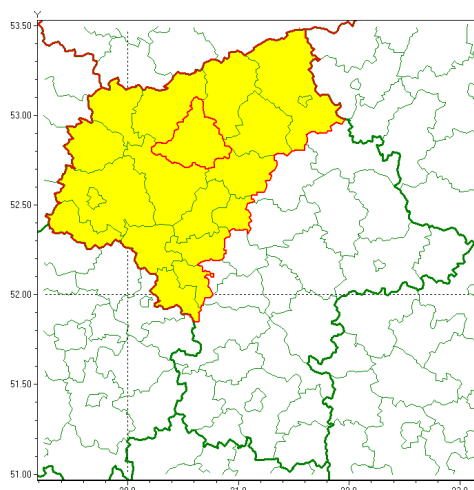

Zasięg ostrzeżenia w województwie

Silny wiatr

Ostrzeżenie meteorologiczne Nr 88

Nazwa biura	IMGW-PIB Centralne Biuro Prognoz Meteorologicznych - Wydział w Warszawie
Zjawisko/stopień zagrożenia	Silny wiatr/ 1
Obszar	województwo mazowieckie powiat ciechanowski
Ważność	od godz. 22:00 dnia 04.11.2021 do godz. 11:00 dnia 05.11.2021
Przebieg	Prognozuje się wystąpienie do silnego i silnego wiatru o średniej prędkości od 30 km/h do 45 km/h, w porywach do 75 km/h, z południowego zachodu.
Prawdopodobieństwo wystąpienia zjawiska(%)	90%
Uwagi	Brak.
Dyrektor synoptyk IMGW-PIB	Kamil Walczak
Godzina i data wydania	godz. 11:39 dnia 04.11.2021
SMS	IMGW-PIB OSTRZEŻENIE: WIATR/1 mazowieckie/ciechanowski od 22:00/04.11 do 11:00/05.11.2021 prędkość do 45 km/h, porywy do 75 km/h, SW.